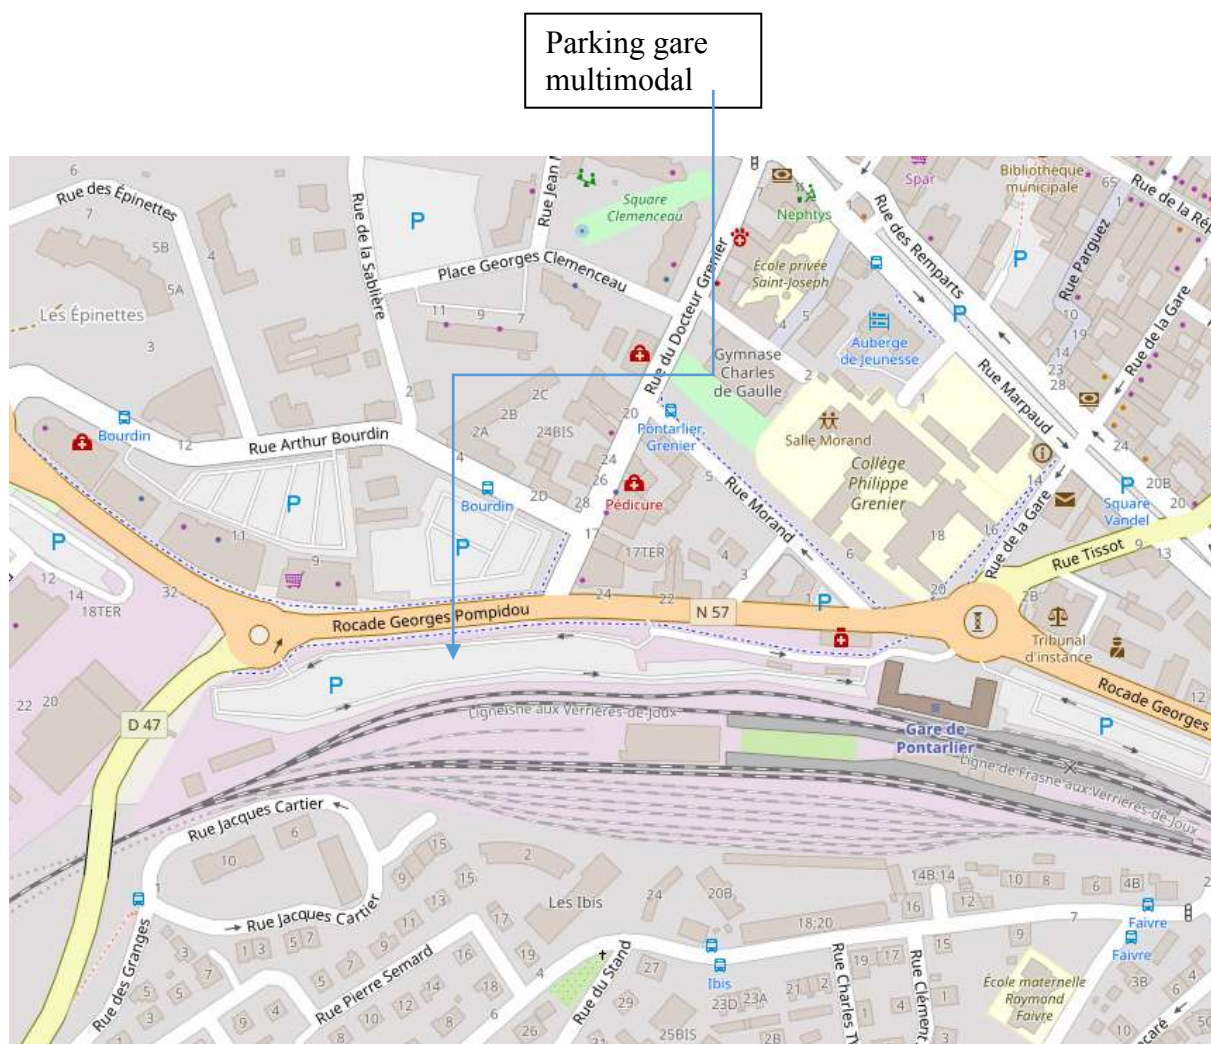

### « *Ski fun : Biathlon et ski arc* » *10/12 ans - 13 ans et +*

- Organisateur : Espace Mt d'Or – Les Longeville Mt d'or
- Dates : Le 28 février de 9h à 17h
- Lieu : RDV sur le parking de la gare Multimodal de Pontarlier
- Encadrement : Moniteurs de l'école de Sports « Sports Nature ».
- A prévoir : Combinaison de ski ou pantalon et blouson de ski. Bonnet, Gant ou moufles, tour de cou ou écharpes, lunettes de soleil, crème solaire, vêtements de rechange, gourde, sas à dos.  
**Pique-nique.**
- Objectifs pédagogiques : Faire vivre aux enfants un temps collectif basé sur l'apprentissage de la vie en groupe et la découverte d'activités. Découverte et observation de l'environnement en hiver. Développer des compétences méthodologiques : rigueur, répétition, analyse, régulation. Développer des comportements sécuritaires.
- Organisation : Accueil des enfants et explication du déroulement de la séance. Sensibilisation aux consignes de sécurité notamment concernant le tir. Pratique de façon ludique des activités proposées.

# Accès parking de la gare multimodal de Pontarlier

Contributeur : Open Street Map