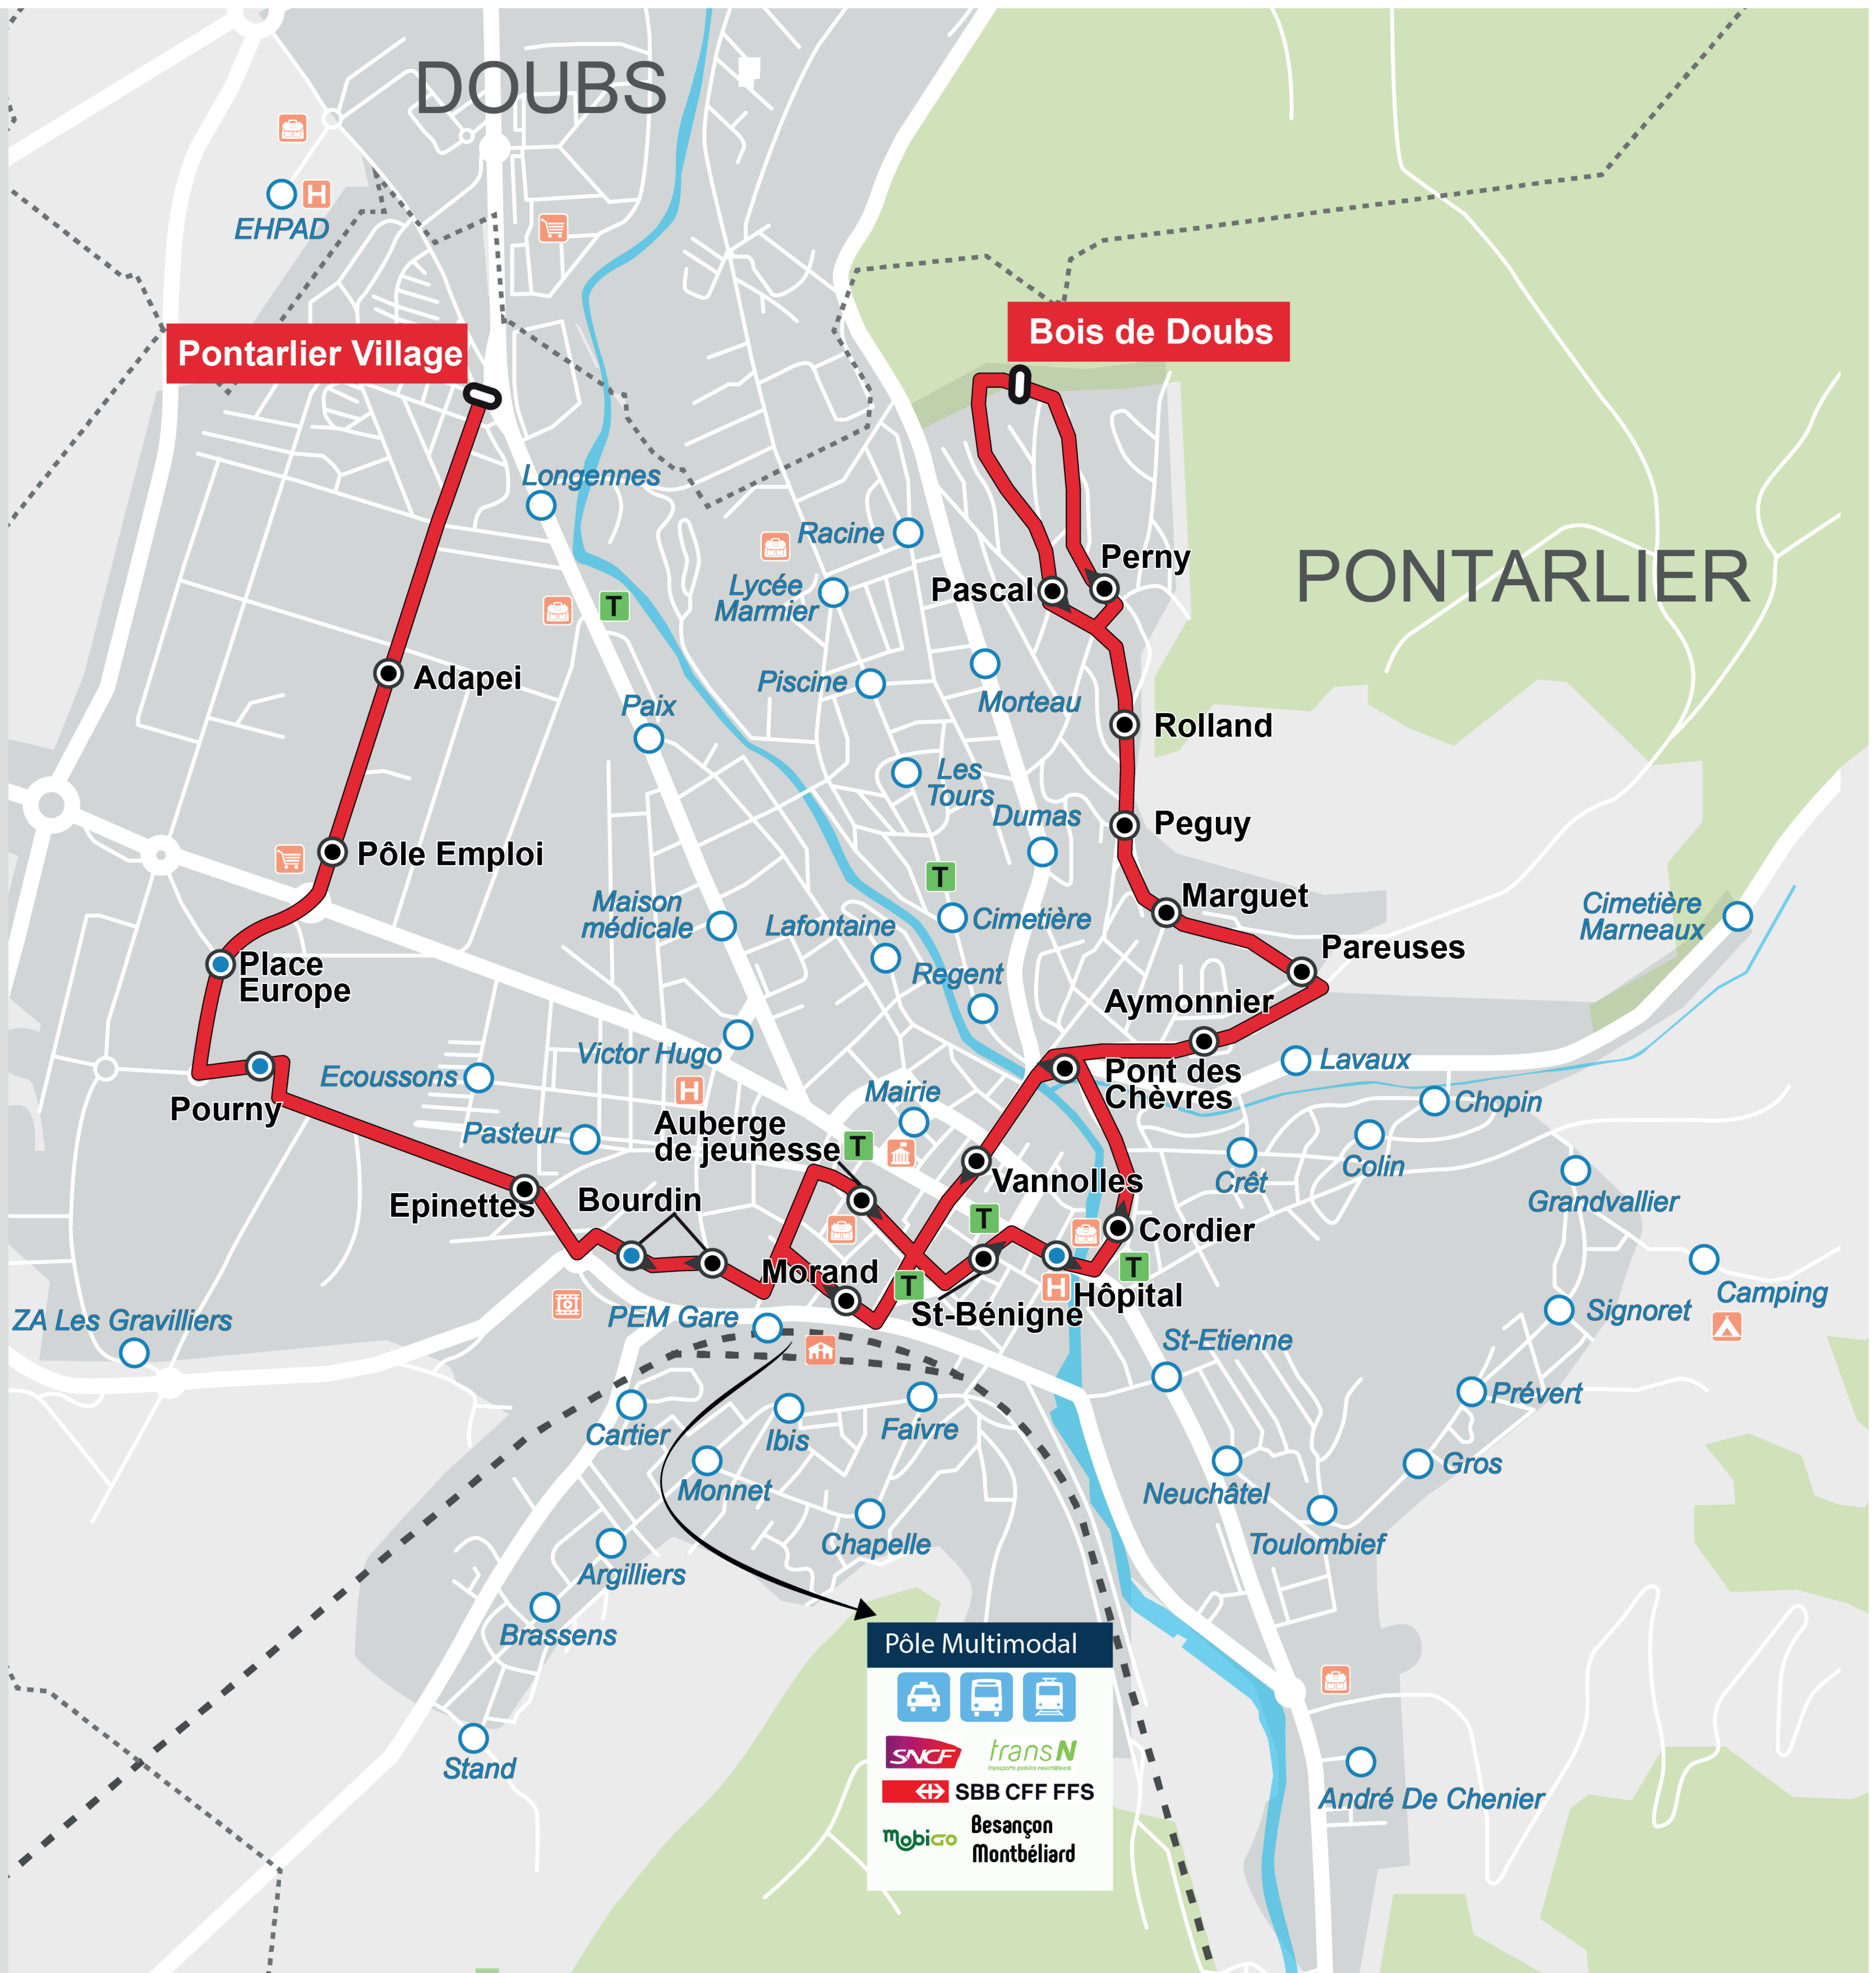

Pontarlier Village

Bois de Doubs

Service régulier

Du lundi au samedi*

— Pontarlier Village <-> Bois de Doubs

Service à la demande

Du lundi au vendredi*

de 8h45 à 11h45 et de 13h45 à 18h00

Le samedi*

de 13h45 à 17h30

Le dimanche et jours fériés

de 13h30 à 16h30

desserte de l'Ephad du Larmont

Informations et réservations

au 0 800 57 58 57

Services scolaires

Toute l'information sur tcp.voyage

*hors jours fériés

Légende

-  Camping
-  Cinéma
-  Mairie
-  Hôpital et clinique
-  Gare
-  Zone commerciale
-  Collège et lycée
-  Point de vente TCP
-  Arrêt ligne régulière
-  Arrêt ligne régulière et transport à la demande
-  Arrêt transport à la demande
-  Voie ferrée

Pôle Multimodal