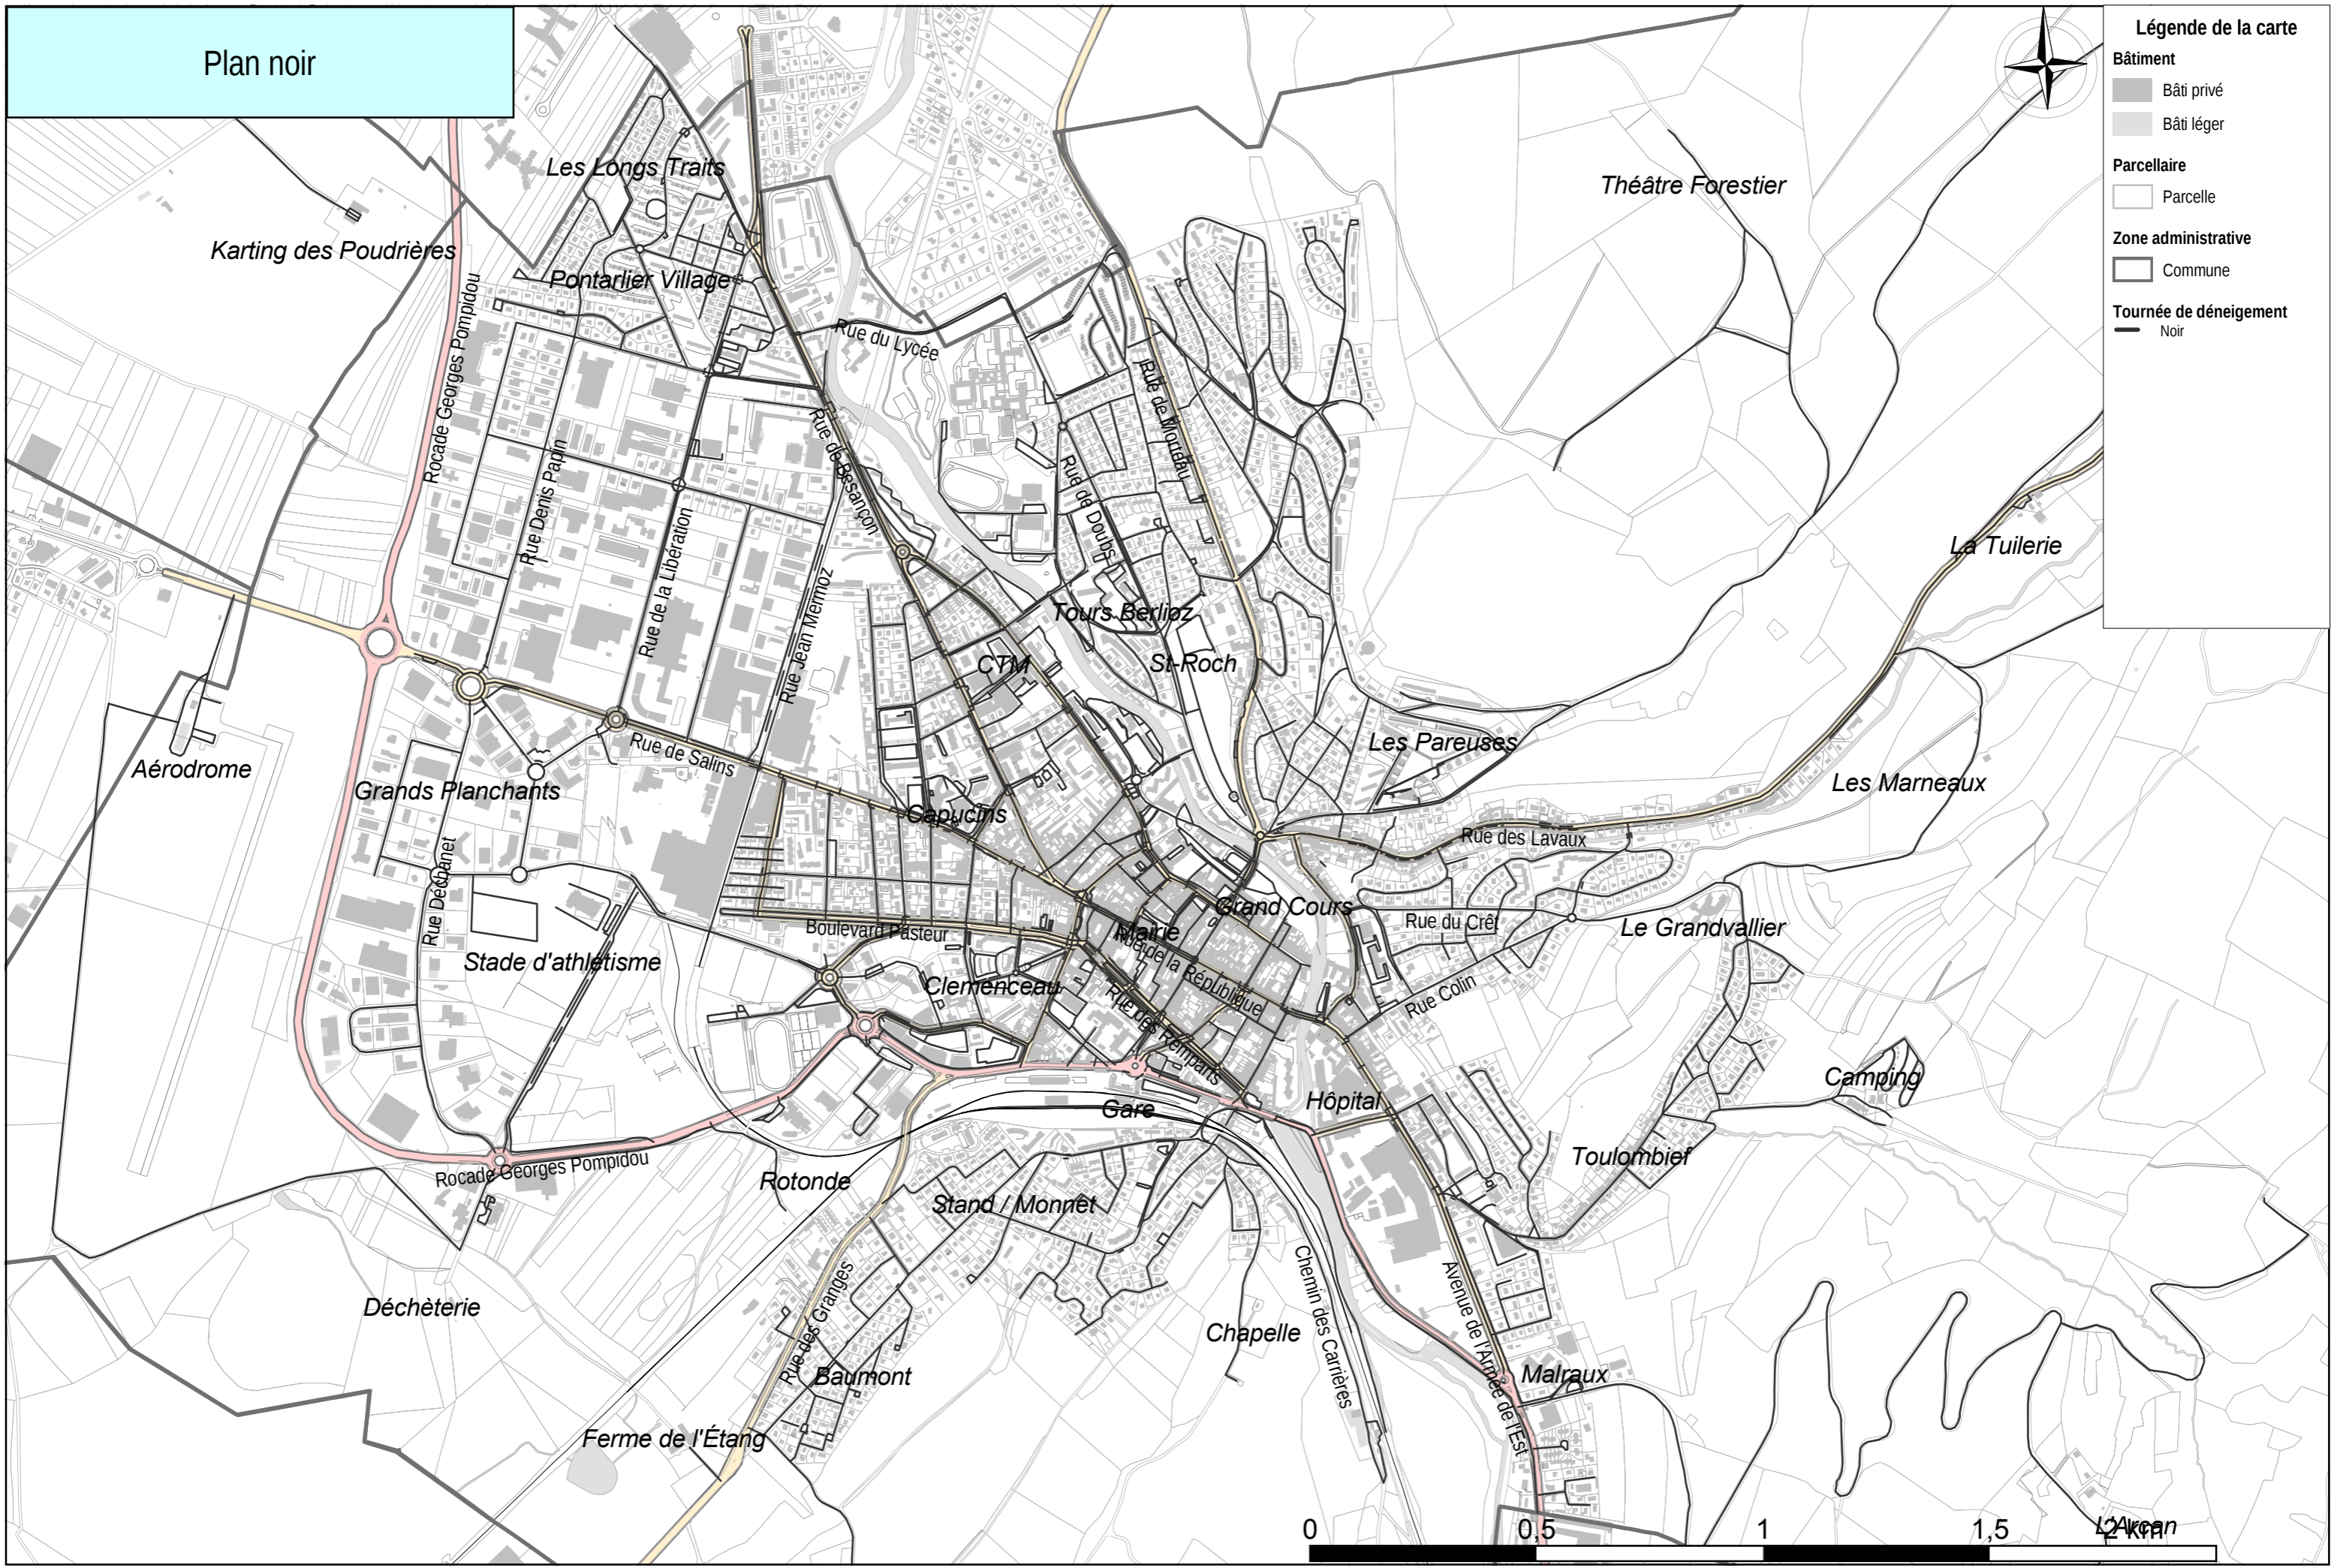

Plan noir

- Légende de la carte**
- Bâtiment**
 - Bâti privé
 - Bâti léger
 - Parcellaire**
 - Parcelle
 - Zone administrative**
 - Commune
 - Tournée de déneigement**
 - Noir

Mise à jour le : 4 décembre 2012

Source : Cadastre - Ville de Pontarlier