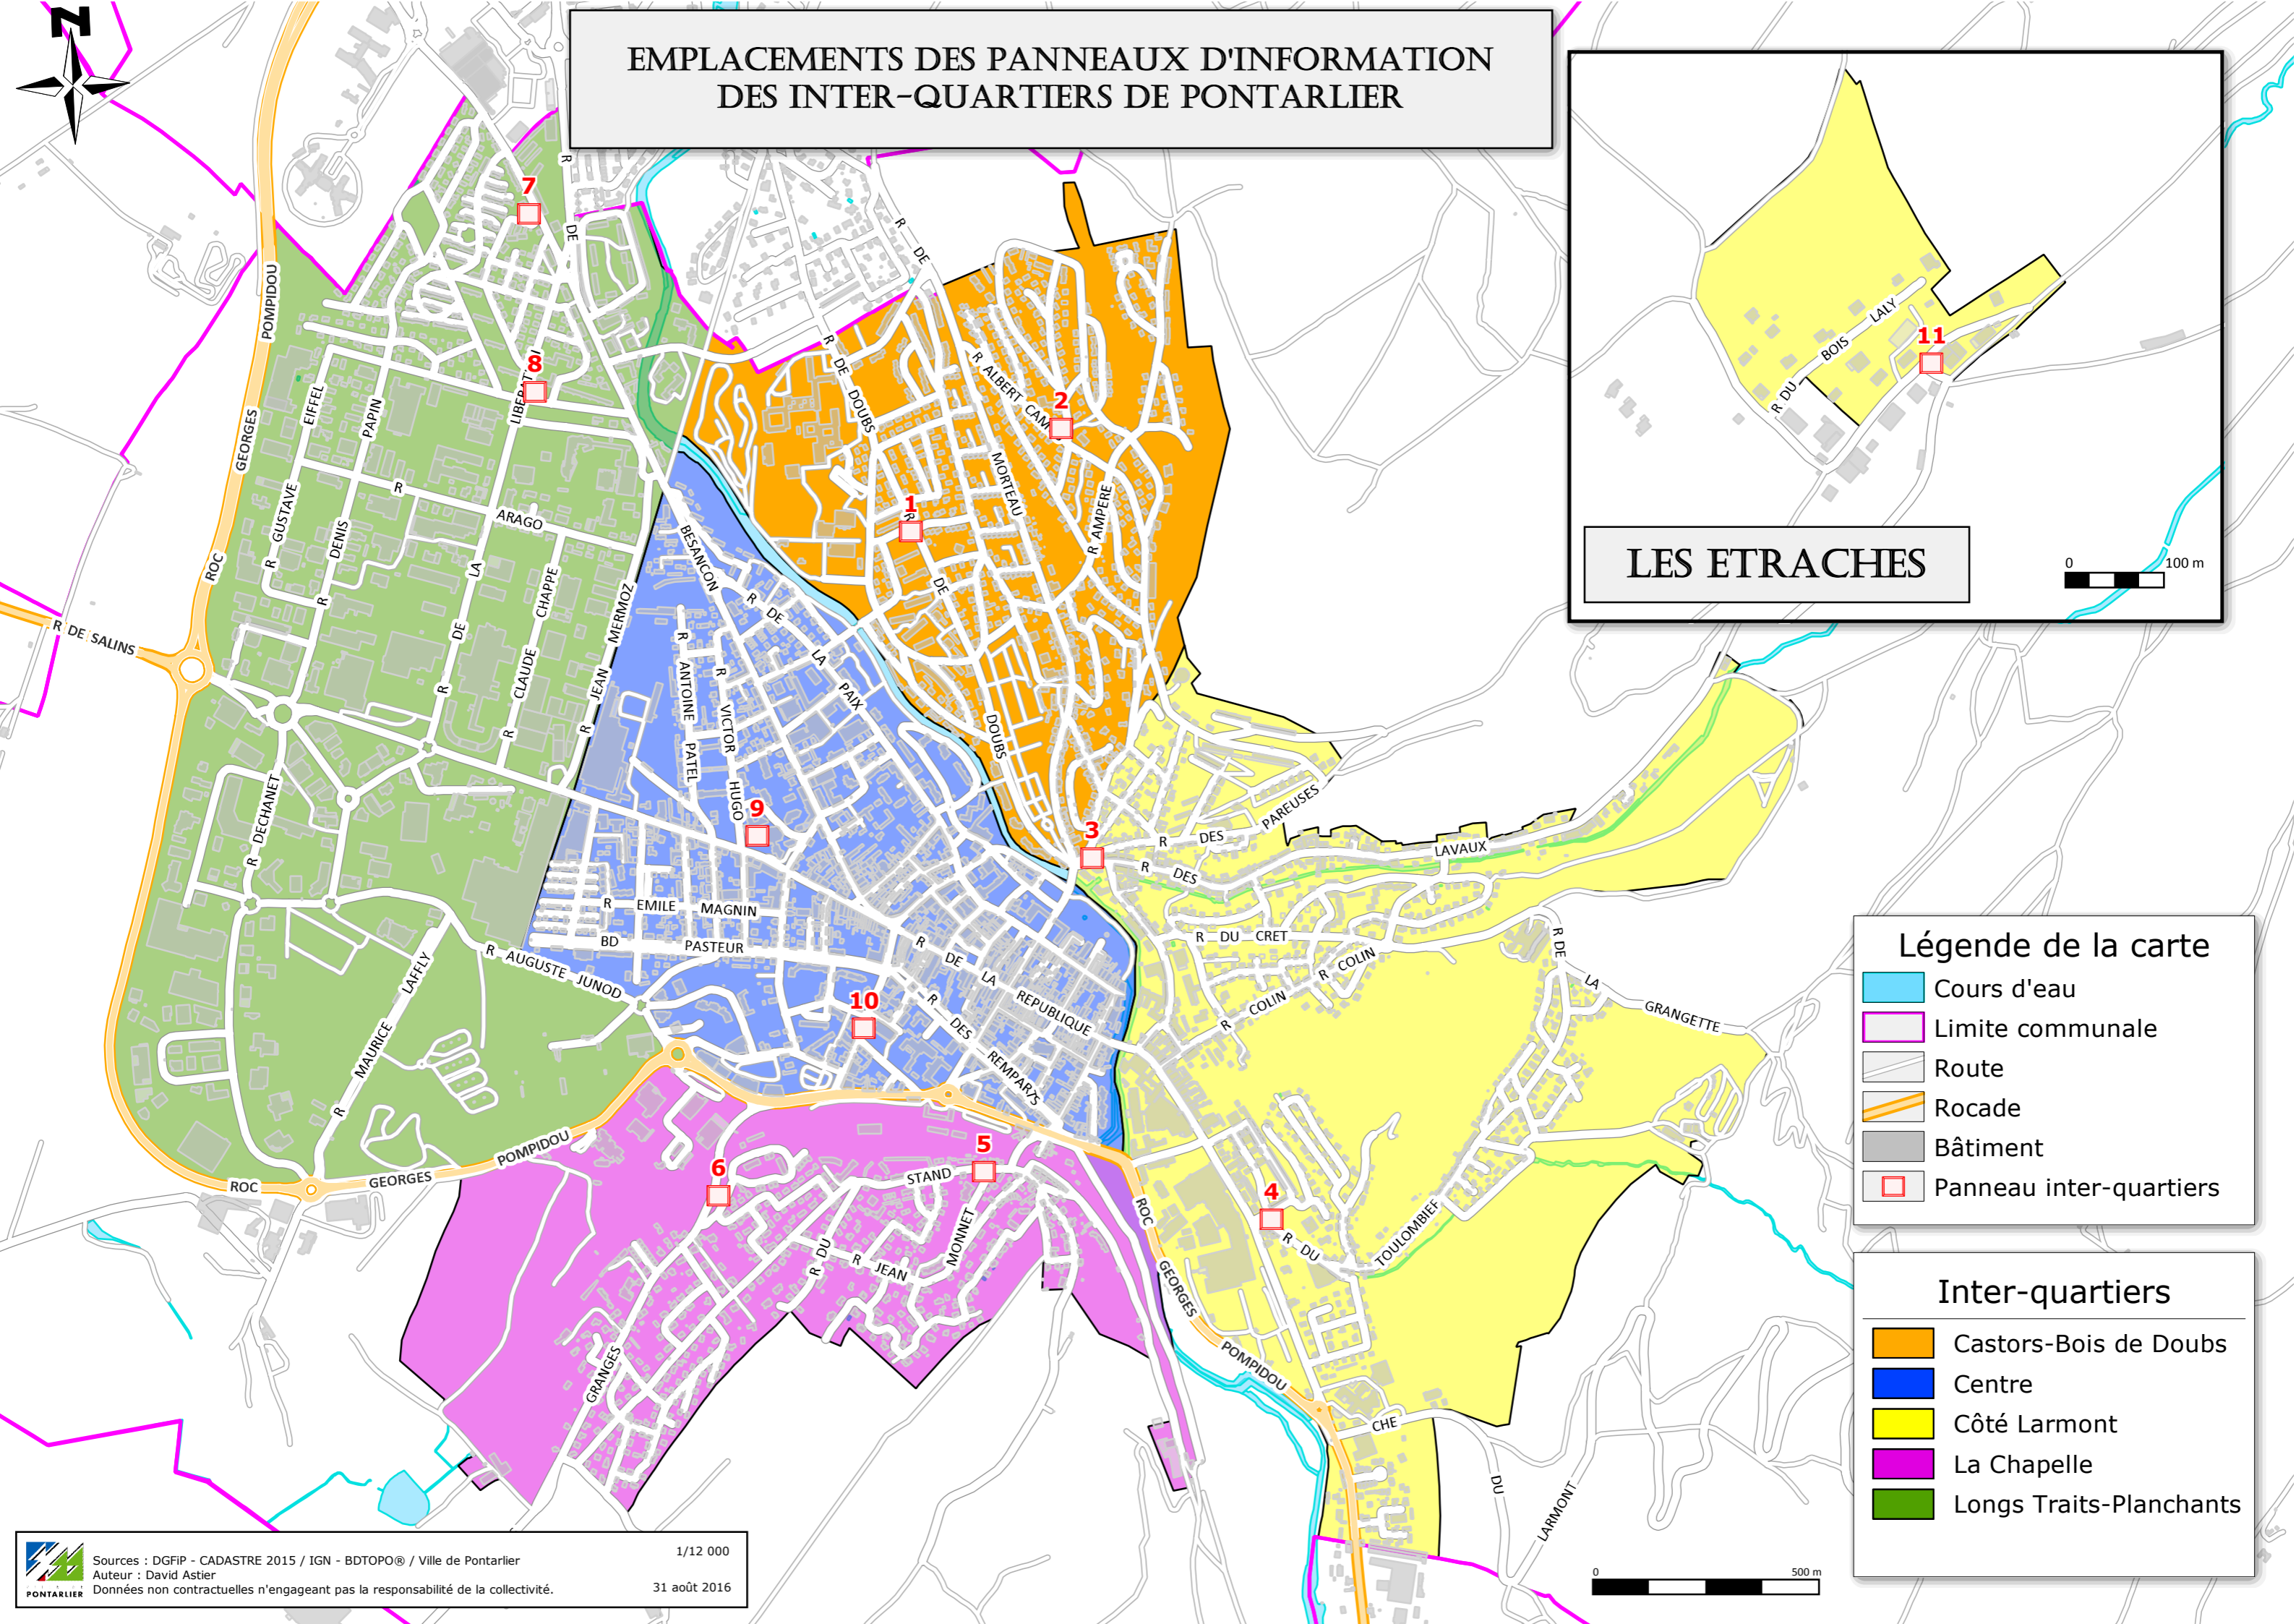

EMPLACEMENTS DES PANNEAUX D'INFORMATION DES INTER-QUARTIERS DE PONTARLIER

Légende de la carte

-  Cours d'eau
-  Limite communale
-  Route
-  Rocade
-  Bâtiment
-  Panneau inter-quartiers

Inter-quartiers

-  Castors-Bois de Doubs
-  Centre
-  Côté Larmont
-  La Chapelle
-  Longs Traits-Planchants