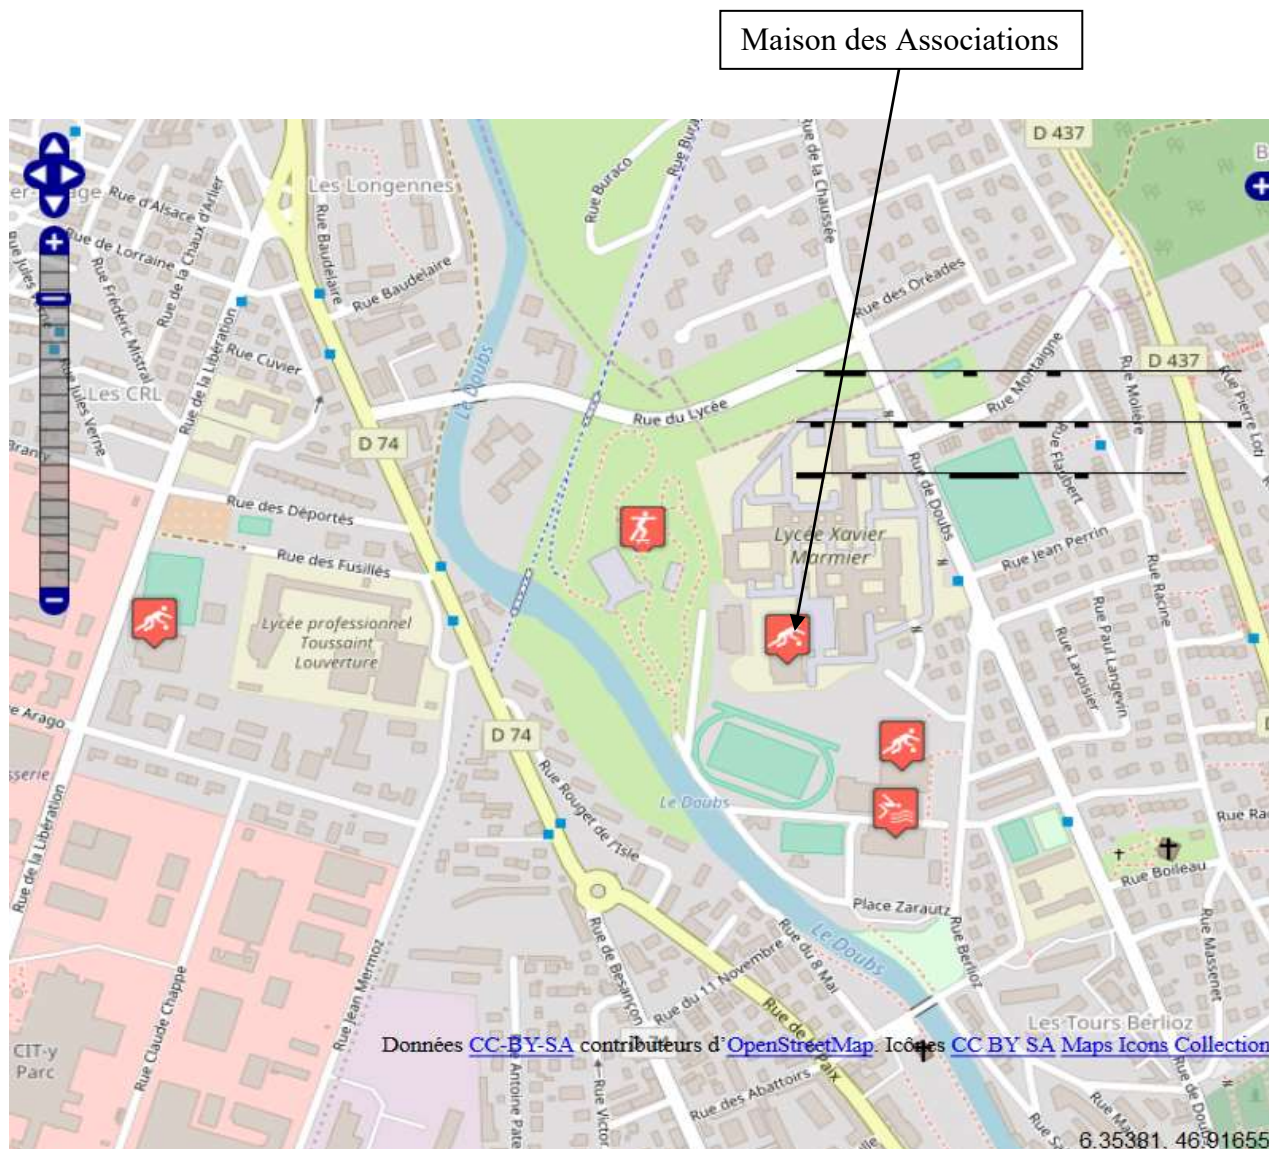

Accès à la maison des associations - Pontarlier

Contributeur : Open Street Map

Note à l'attention des parents :

Vous êtes priés de signaler l'absence de votre enfant le plus rapidement possible : 03.81.38.82.46
Dans l'intérêt de l'enfant et du groupe toute inscription s'entend pour l'intégralité de l'activité durant toute la durée du stage