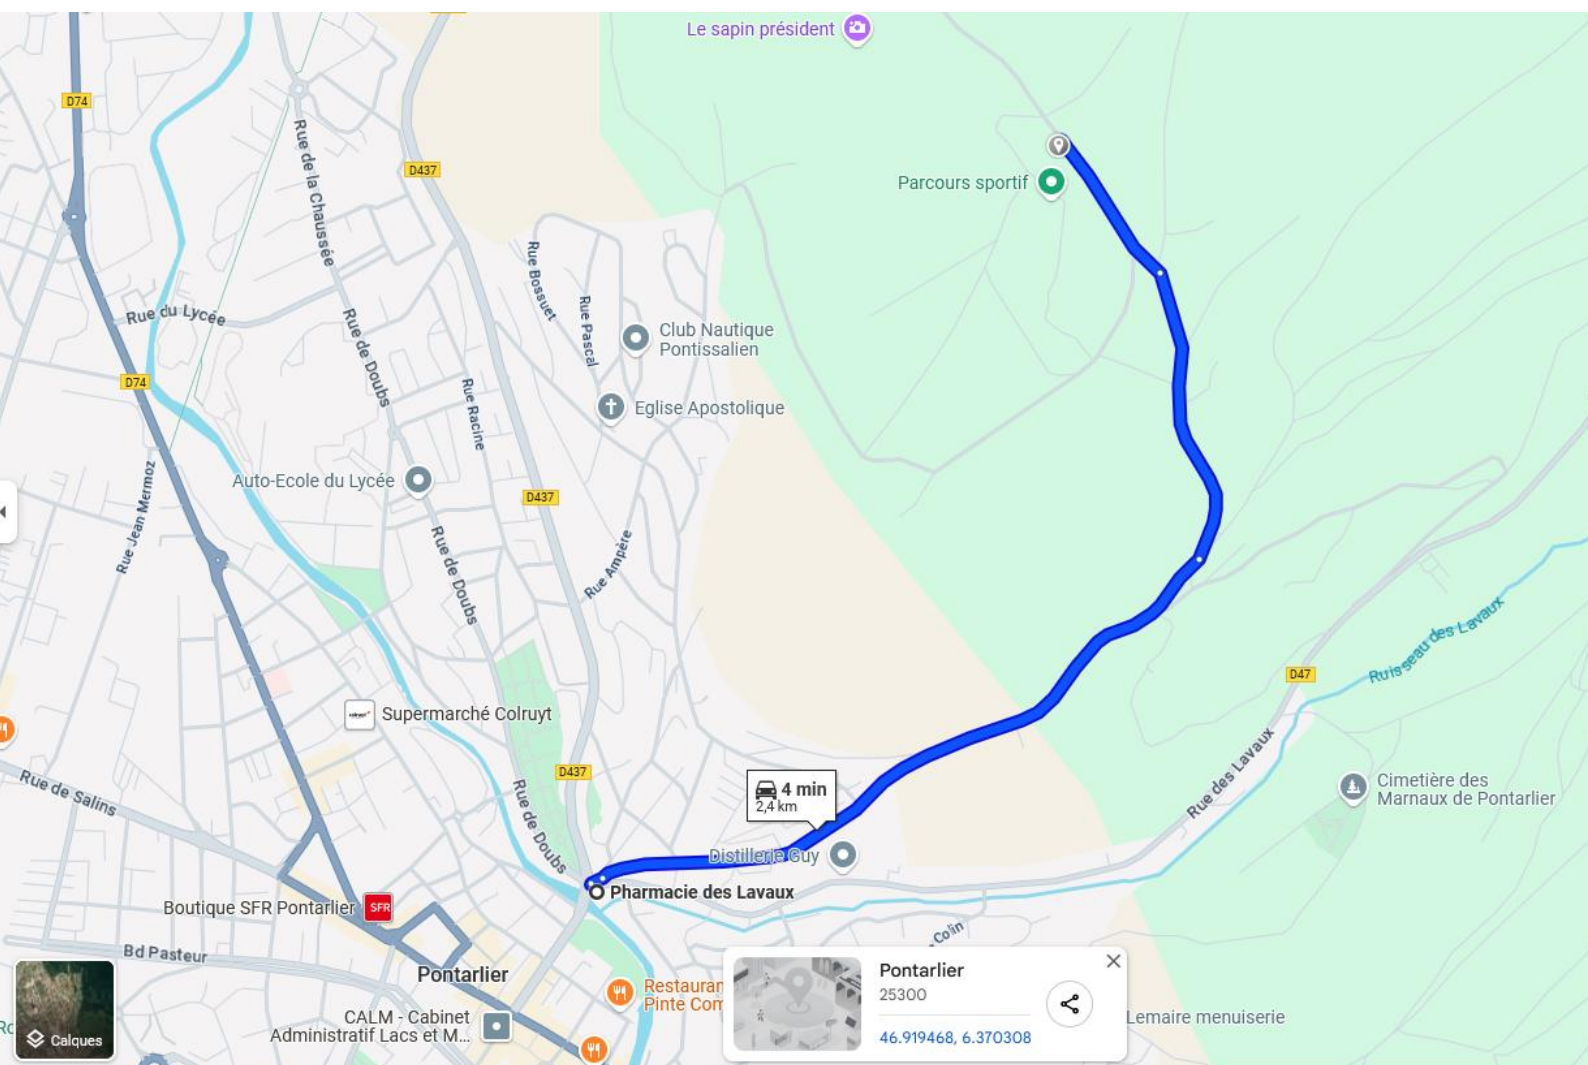

Animations – ETE 2026

Eveil des sens en forêt

4/6 ans

<u>Organisateur :</u>	Instant Doubs en forêt
<u>Date :</u>	le 8 juillet de 14h à 17h
<u>Lieu :</u>	Théâtre Forestier
<u>Encadrement :</u>	BLIN Catherine
<u>A prévoir :</u>	Prévoir une tenue qui ne craint rien et couvrante : Pantalon, manches, basket et casquette, un gouter et une gourde avec éventuellement une petite serviette pour s'asseoir par terre.
<u>Objectifs pédagogiques :</u>	Se reconnecter à la Nature avec des activités récréatives simples Solliciter ses sens par le jeu en forêt grâce aux éléments naturels Stimuler sa curiosité, son sens de l'observations et sa capacité de concentration Développer sa créativité et sa confiance en soi Passer un moment convivial dans un environnement à respecter
<u>Organisation :</u>	Accueil et explication des consigne à respecter dans le foret Immersion en forêt avec un réveil global des sens Recherche d'un endroit où s'installer Mise en place des ateliers sensoriels : la palette des couleurs, l'exploration tactile, le voyage sonore et le parfum forestier Rangement Gouter et retour

Accès au théâtre forestier – Pontarlier

Contributeur : Open Street Map

Note à l'attention des parents :

Vous êtes priés de signaler l'absence de votre enfant le plus rapidement possible : 03.81.38.82.46

Dans l'intérêt de l'enfant et du groupe toute inscription s'entend pour l'intégralité de l'activité durant toute la durée du stage