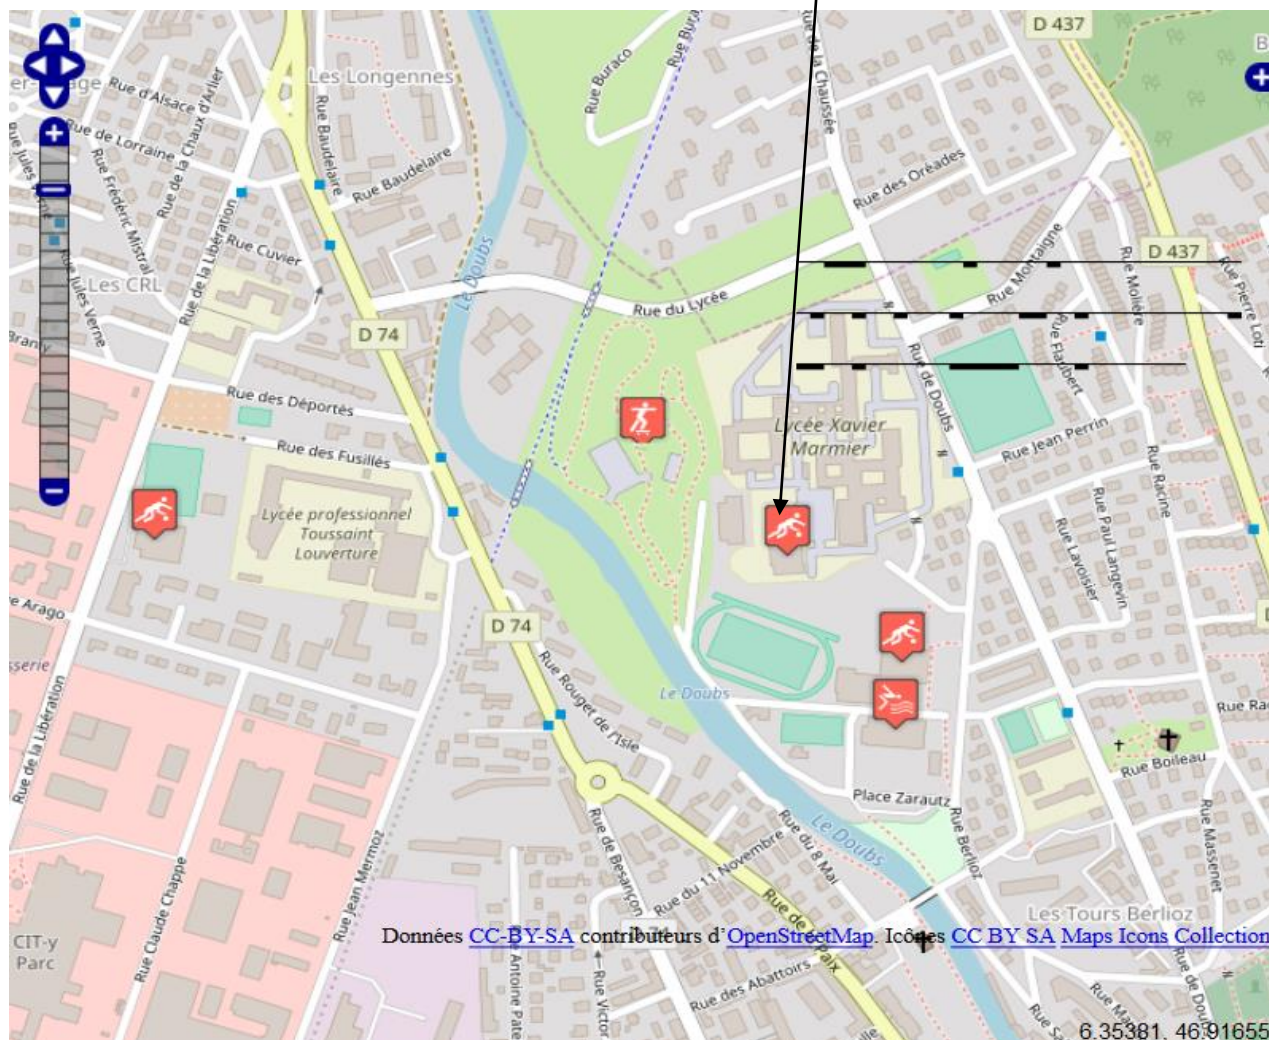

Accès à la maison des associations – Pontarlier

Maison des associations

Contributeur : Open Street Map

Note à l'attention des parents :

Vous êtes priés de signaler l'absence de votre enfant le plus rapidement possible : 03.81.38.82.46
Dans l'intérêt de l'enfant et du groupe toute inscription s'entend
pour l'intégralité de l'activité durant toute la durée du stage