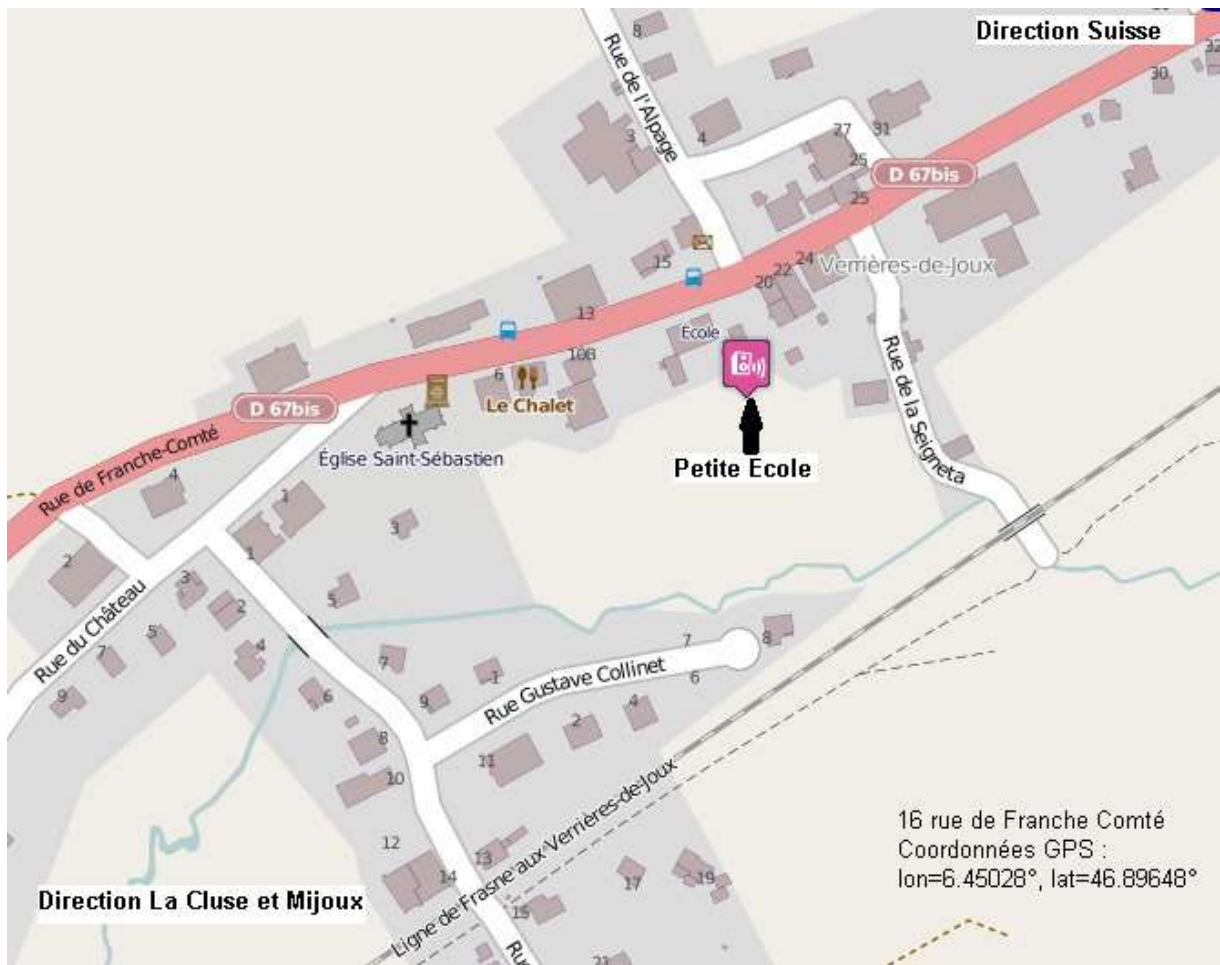

Dates : le 27 décembre de 9h à 12h et de 13h30 à 16h30

Lieu : Salle de la petite école – Les Verrières de Joux

Encadrement : Carole Renaud

Objectifs pédagogiques : Créer des petites méduses à partir de pochoirs et de matériaux de récupération (laine, boutons, bouchons, cartons..)
Apprendre à utiliser un pochoir, apprendre à découper, coller, et à mettre en scène.

Accès à la salle de la petite école – Les Verrières de Joux

Contributeur : Open Street Map

Note à l'attention des parents :

Vous êtes priés de signaler l'absence de votre enfant le plus rapidement possible : 03.81.38.82.46