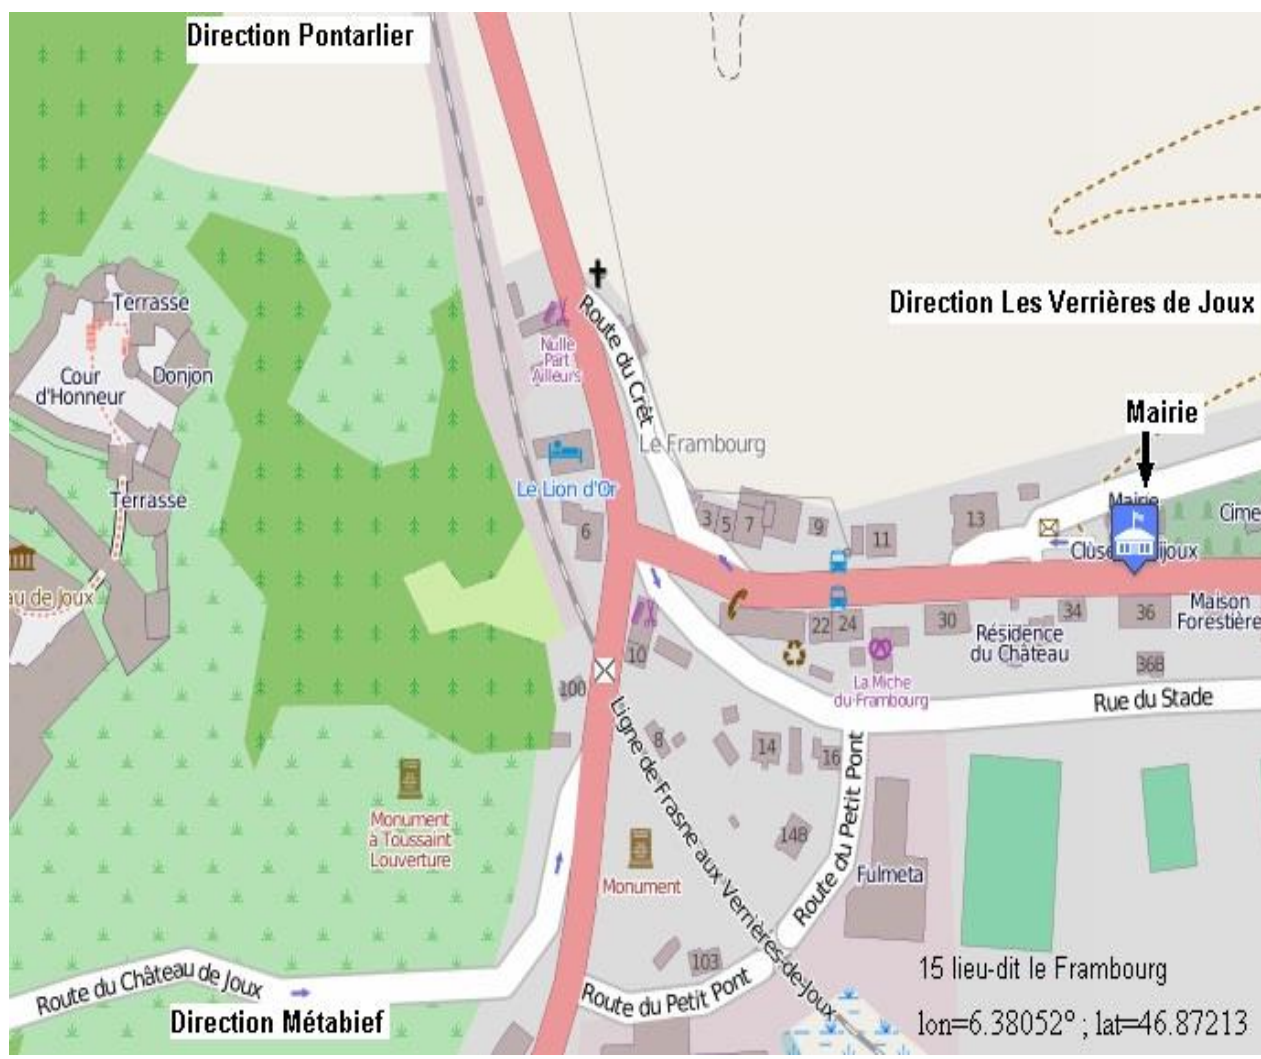

Dates : le 12 avril de 9h à 12h et de 13h30 à 16h30

Lieu : Salle de convivialité – La Cluse et Mijoux

Encadrement : Carole Renaud

Objectifs pédagogiques : Dessiner en rythme sur la musique seul ou à plusieurs.
Permettre au enfant de lâcher-prise tout en s’amusant.
Apprentissage de l’histoire de la musique avec une playlist ciblée.

Accès à la salle de convivialité – La Cluse et Mijoux

Contributeur : Open Street Map

Note à l'attention des parents :

Vous êtes priés de signaler l'absence de votre enfant le plus rapidement possible : 03.81.38.82.46