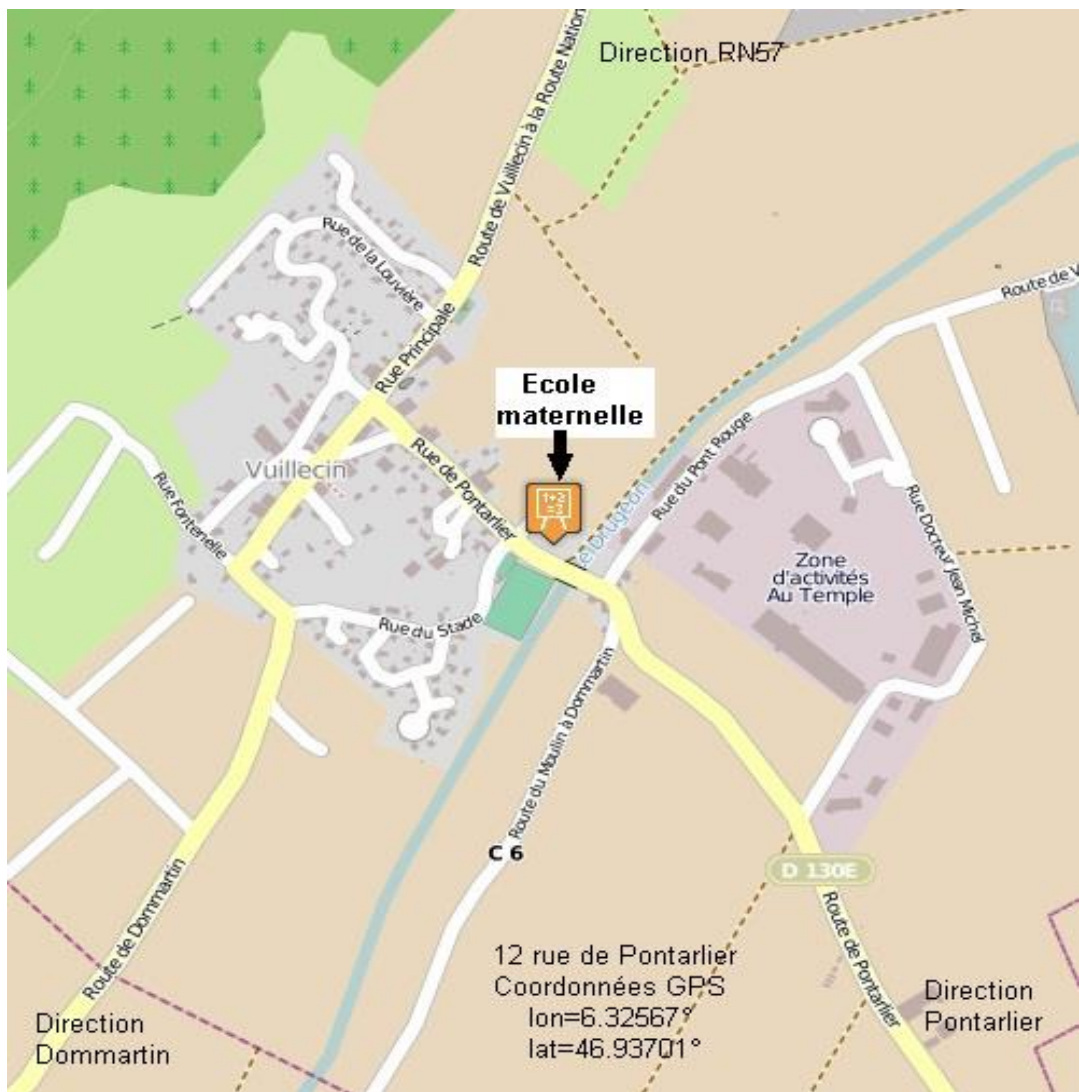

Organisateur : C.P.I.E

Dates : Le 25 février de 9h à 12h

Lieu : Ecole maternelle de Vuillecin

Encadrement : animateurs du C.P.I.E

A prévoir : Rien de particulier.

Objectifs pédagogiques : Créer avec des matériaux de récupération.
Apprendre des techniques simples d'assemblage.
Aborder avec les enfants les déchets, leurs matières et évoquer le tri qui est mis en place sur le territoire.

Ecole maternelle de Vuillecin

Contributeur : Open Street Map