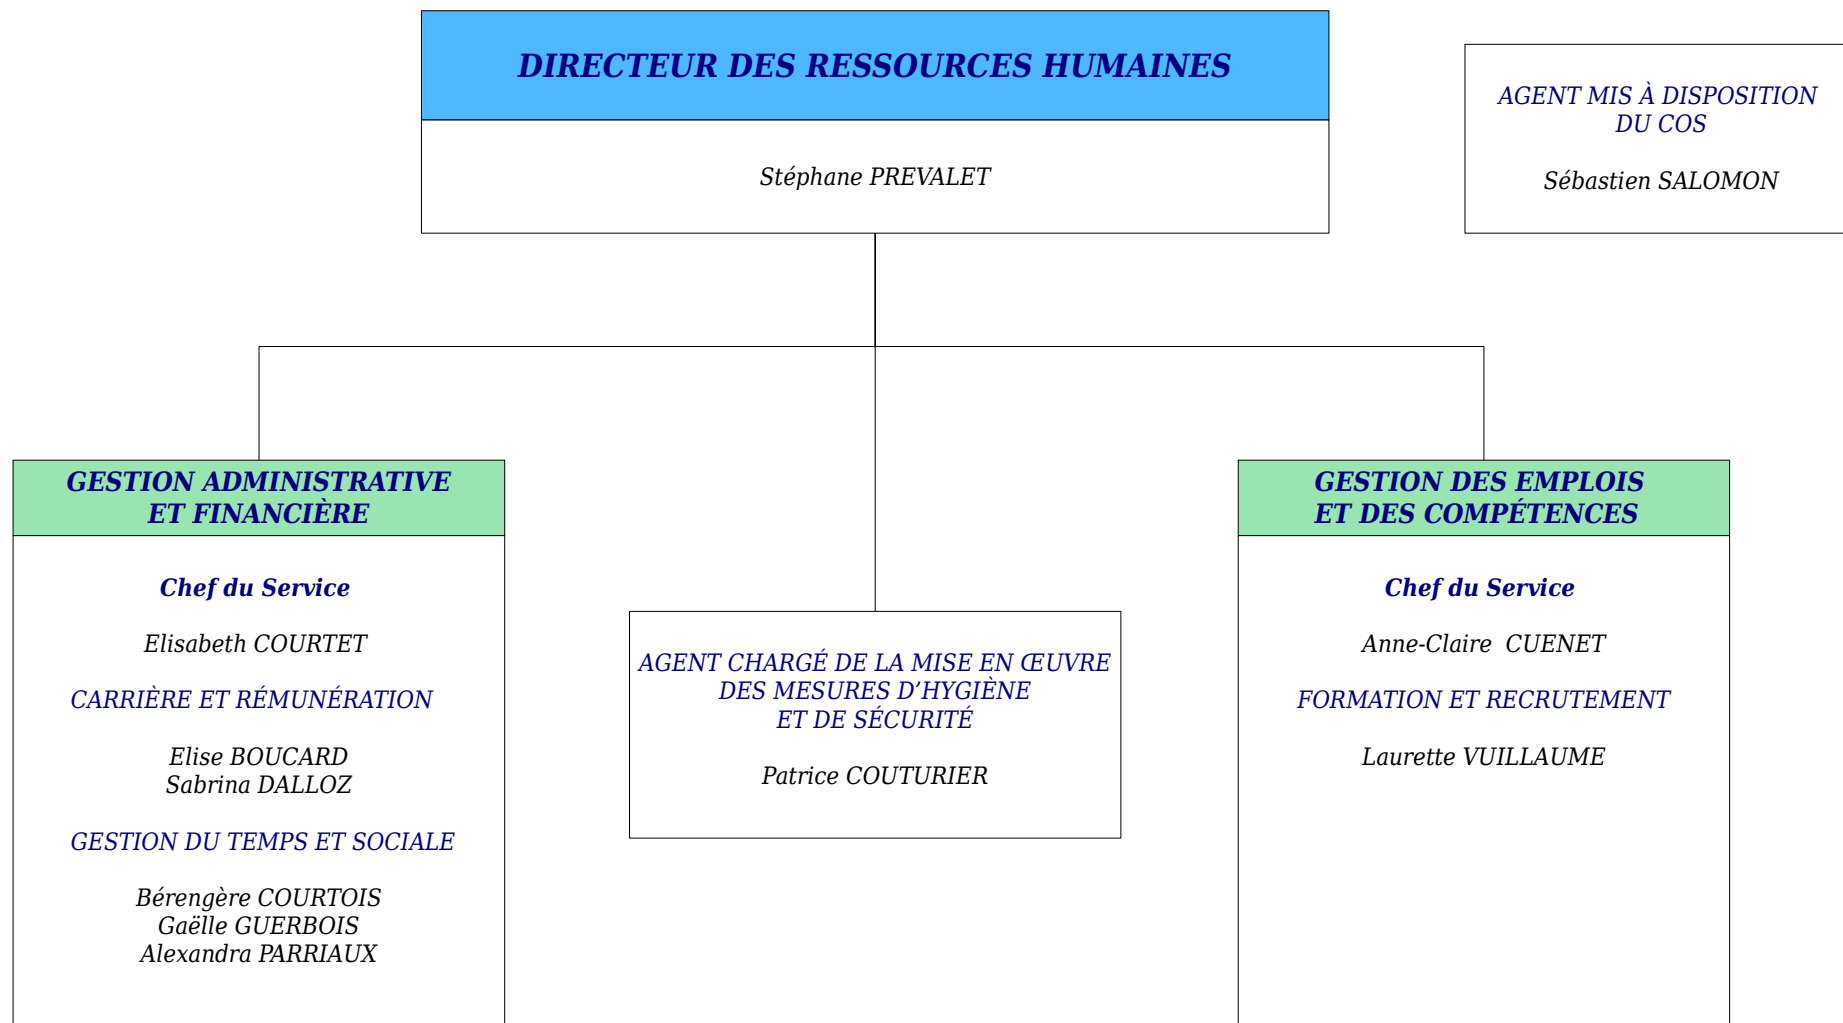

DIRECTION DES RESSOURCES HUMAINES