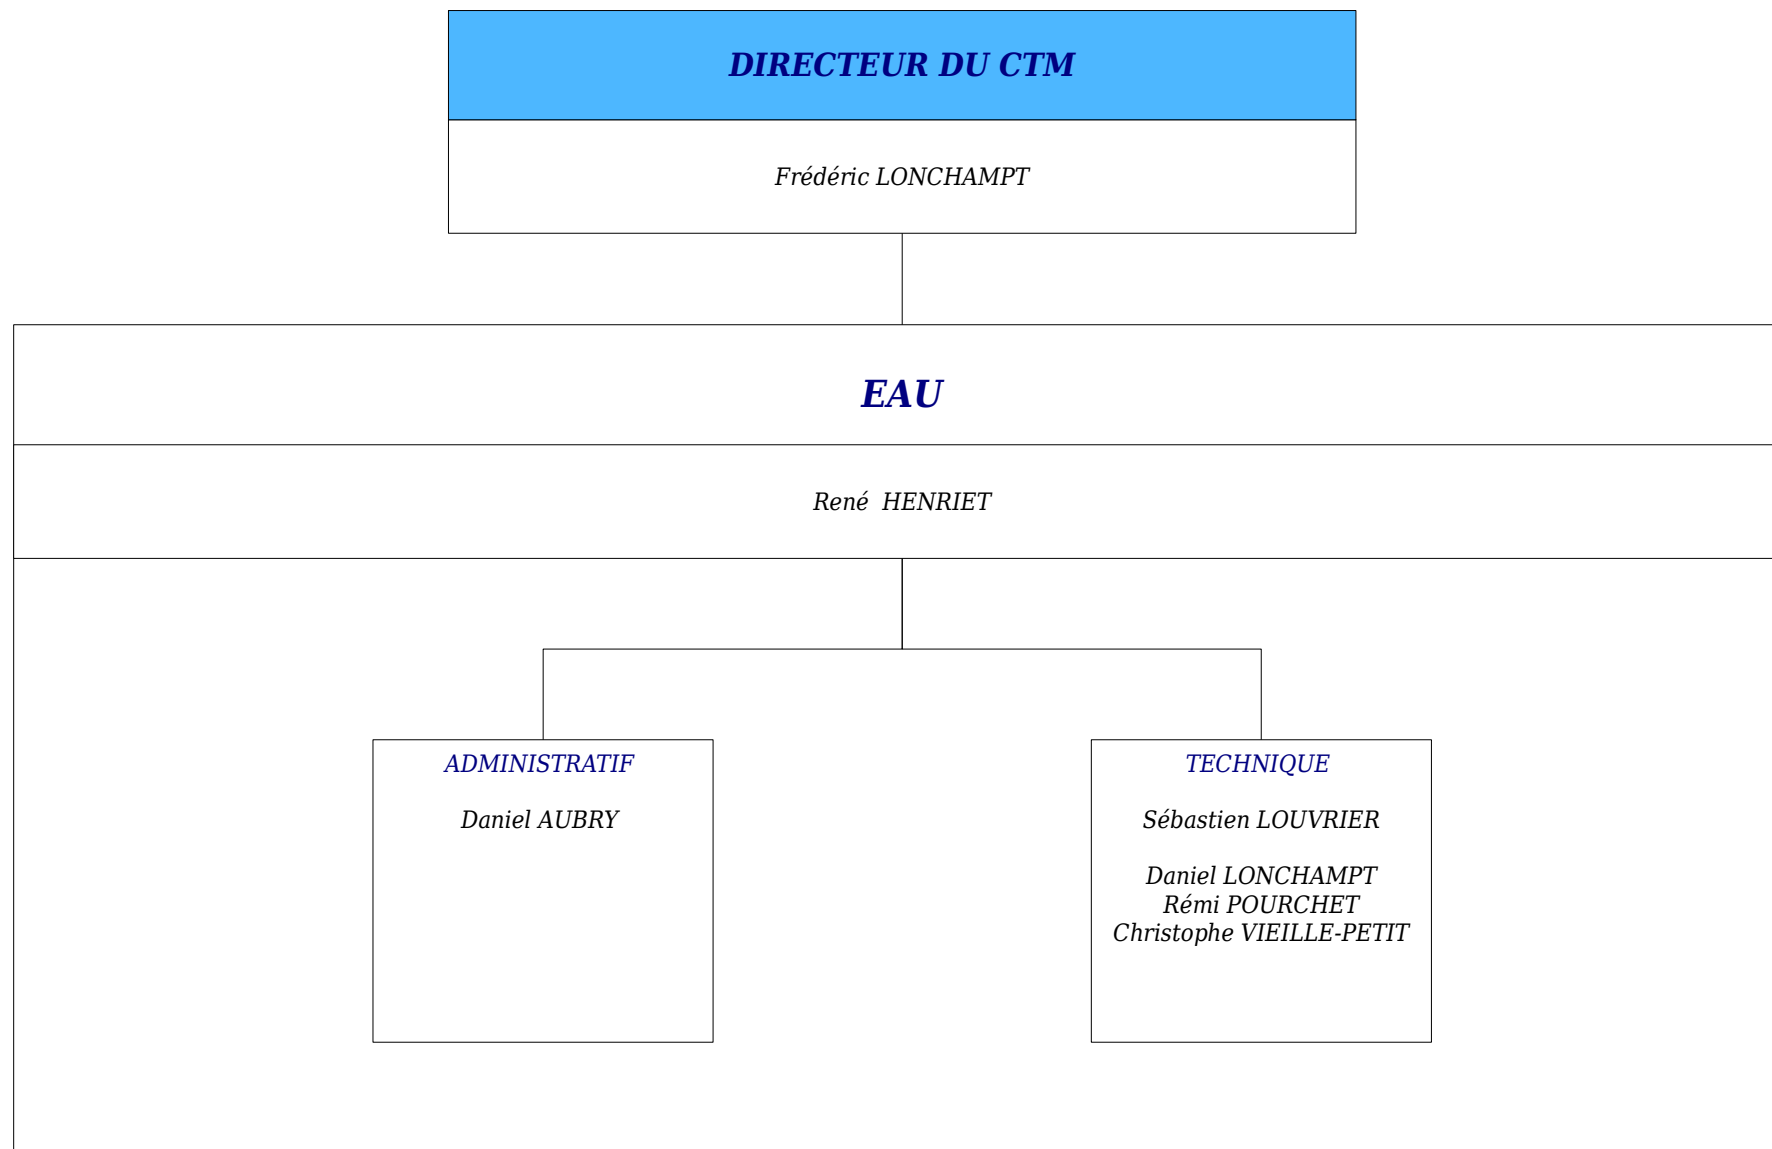

Jean-François BOURLIAUD

**DIRECTEUR ADJOINT DES SERVICES TECHNIQUES
AGENDA 21**

Ludivine CHAMBELLAND

**URBANISME
ERP**

Delphine OUDOT

**INSTRUCTION
PERMIS DE CONSTRUIRE**

Virginie COUTURIER/
Josiane CORBET et
Thérèse CAIREY REMONAY

Nicolas DUVAL

**CHARGÉE DE MISSION
URBANISME**

Aline COLLAINÉ

VOIRIE	BÂTIMENTS ET TRAVAUX
Jérôme DUVAL Gérard MAIRE	Yvan INVERNIZZI Jean-Pierre VUILLEMIN

DIRECTION DU CENTRE TECHNIQUE MUNICIPAL

DIRECTION DU CENTRE TECHNIQUE MUNICIPAL