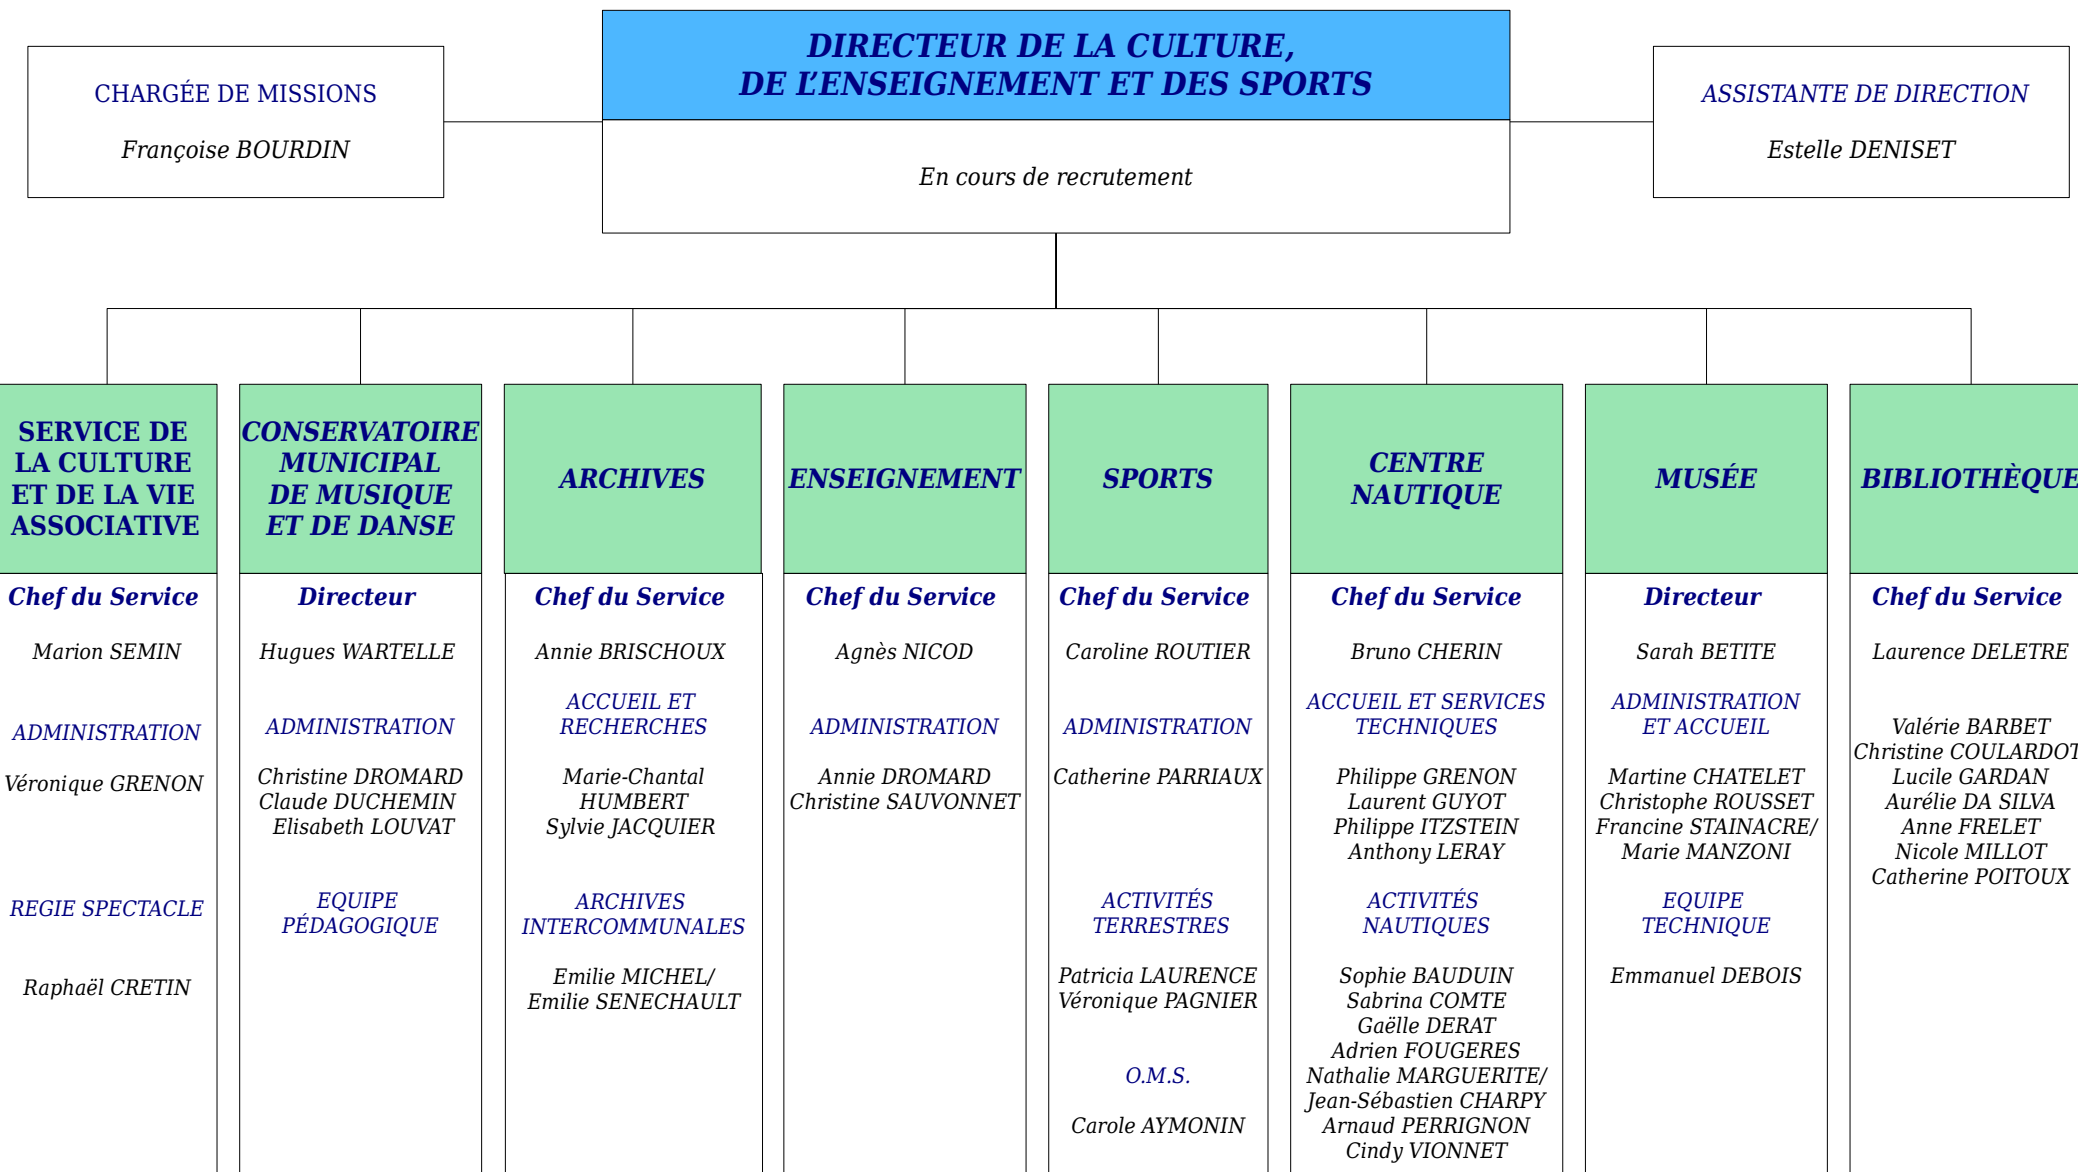

DIRECTEUR DU CTM

Frédéric LONCHAMPT

MÉCANIQUE

Philippe VUILLAUME

*André PECCLET
Vincent TIRANZONI*

DIRECTION DE LA CULTURE, DE L'ENSEIGNEMENT ET DES SPORTS

DIRECTION DE LA CULTURE, DE L'ENSEIGNEMENT ET DES SPORTS