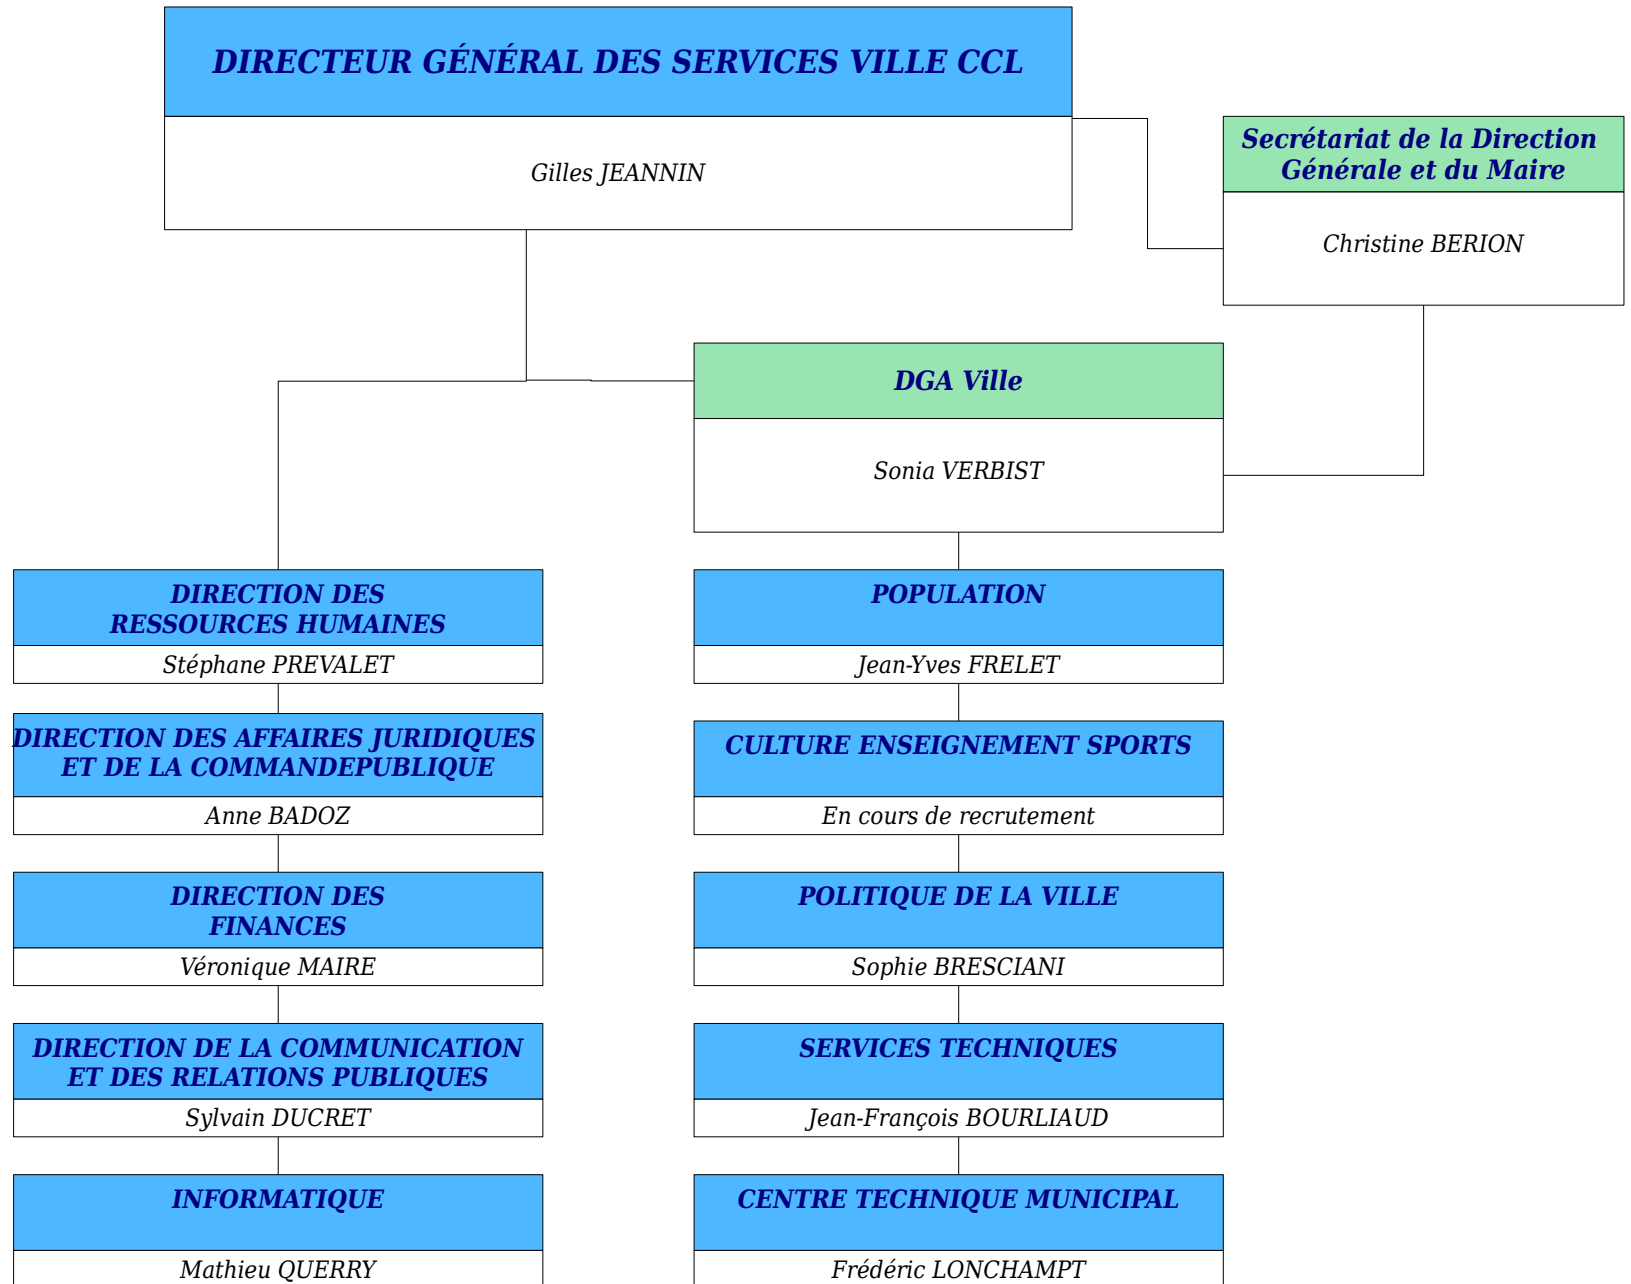

ORGANIGRAMME
DES SERVICES
DE LA VILLE DE PONTARLIER

ORGANIGRAMME DES SERVICES

DIRECTION GÉNÉRALE DES SERVICES

DIRECTEUR GÉNÉRAL DES SERVICES

Gilles JEANNIN

DGA Ville

Sonia VERBIST

Secrétariat de la Direction Générale et du Maire