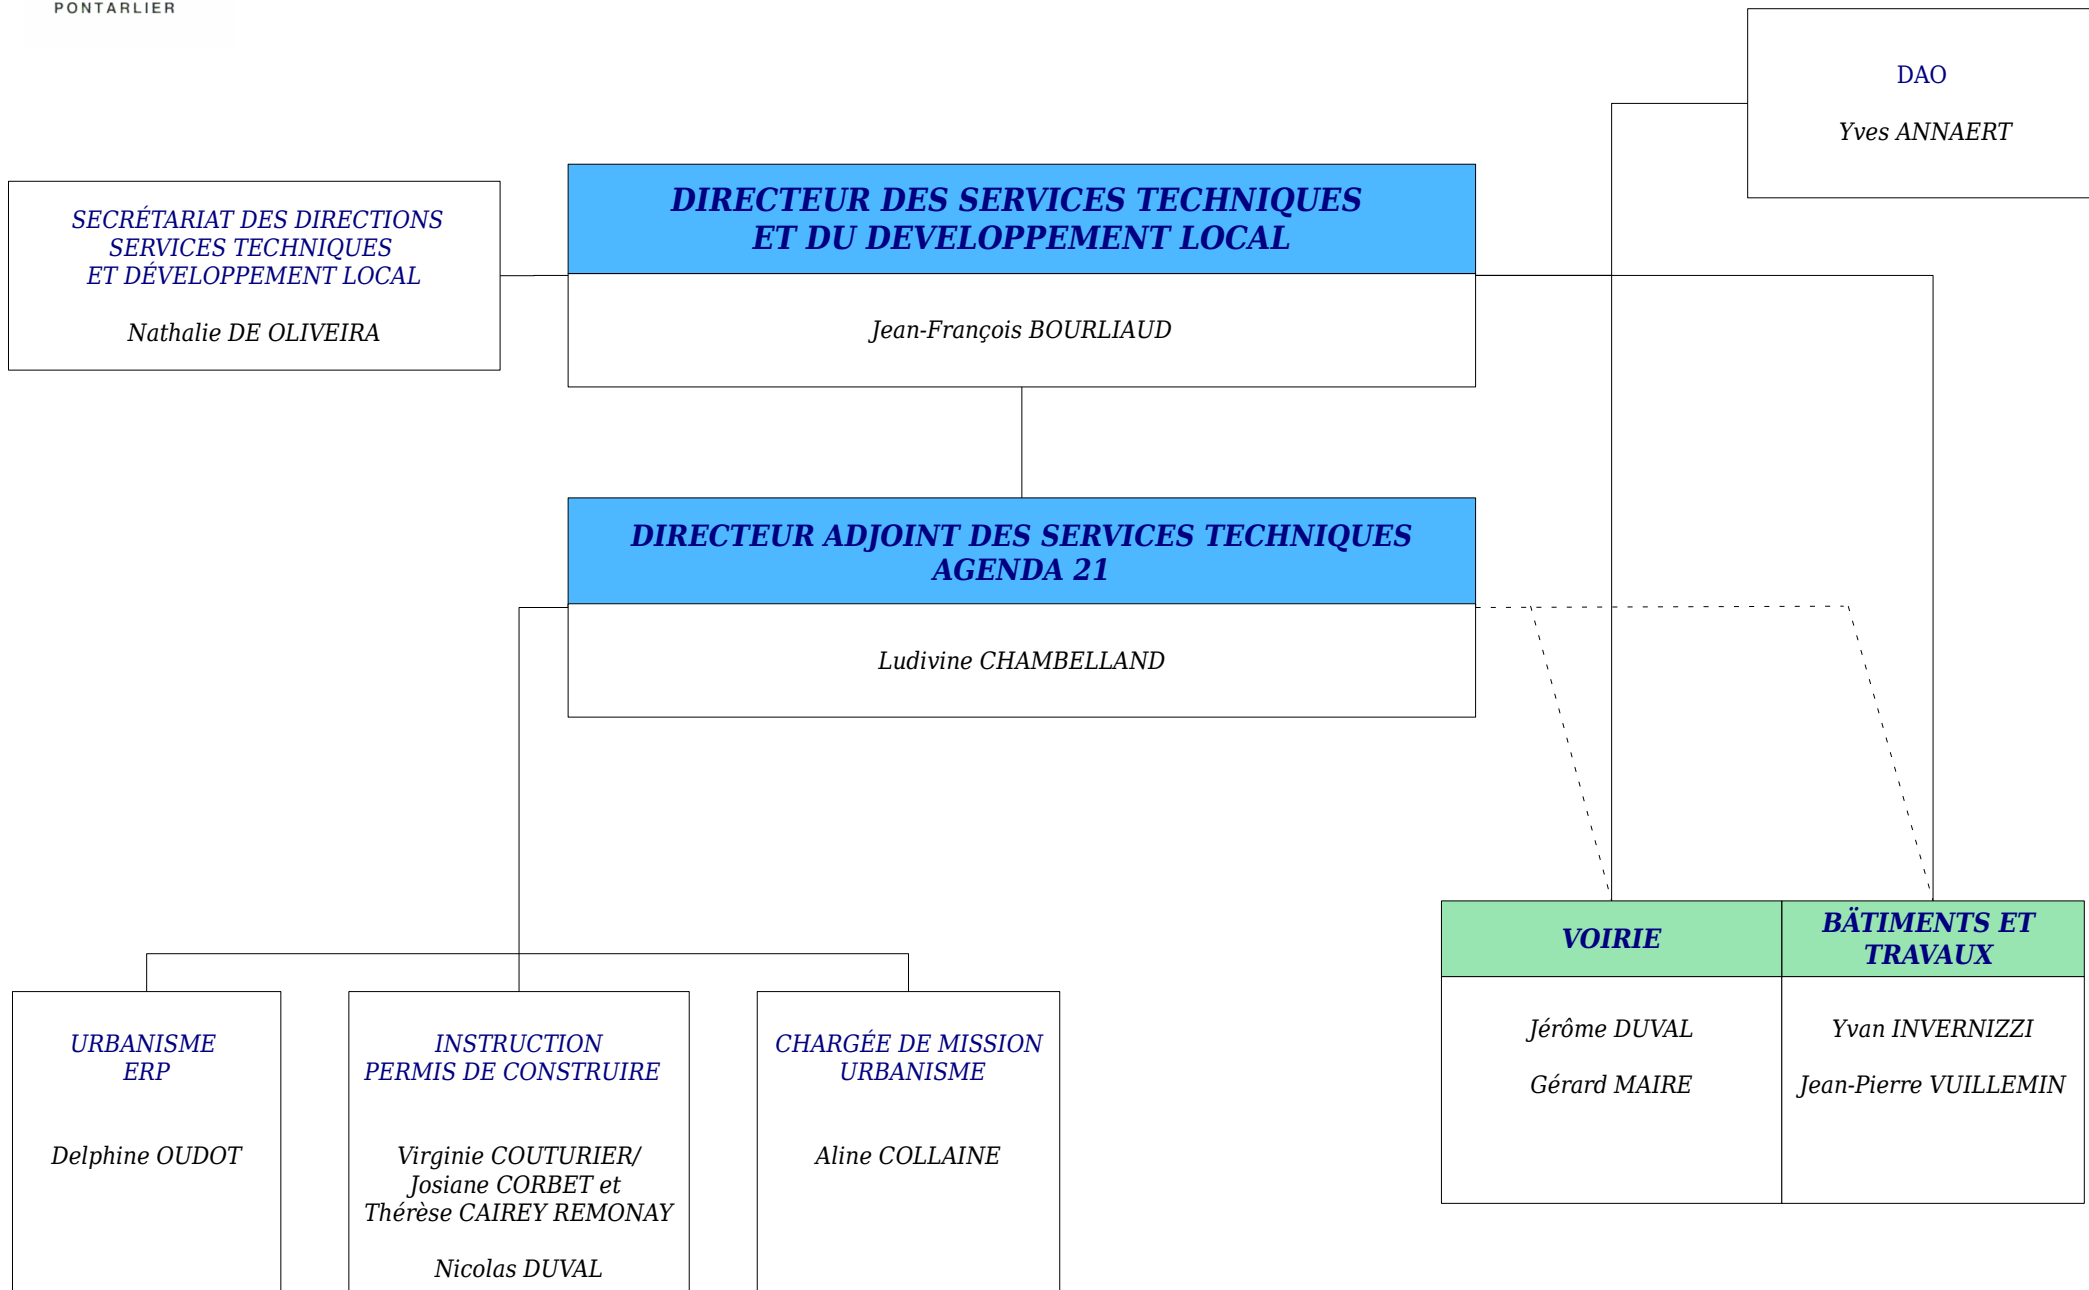

ADMINISTRATION
Fabienne MARCEAU

DIRECTION DES SERVICES TECHNIQUES

DAO
Yves ANNAERT

**SECRETARIAT DES DIRECTIONS
SERVICES TECHNIQUES
ET DÉVELOPPEMENT LOCAL**

Nathalie DE OLIVEIRA

**DIRECTEUR DES SERVICES TECHNIQUES
ET DU DEVELOPPEMENT LOCAL**