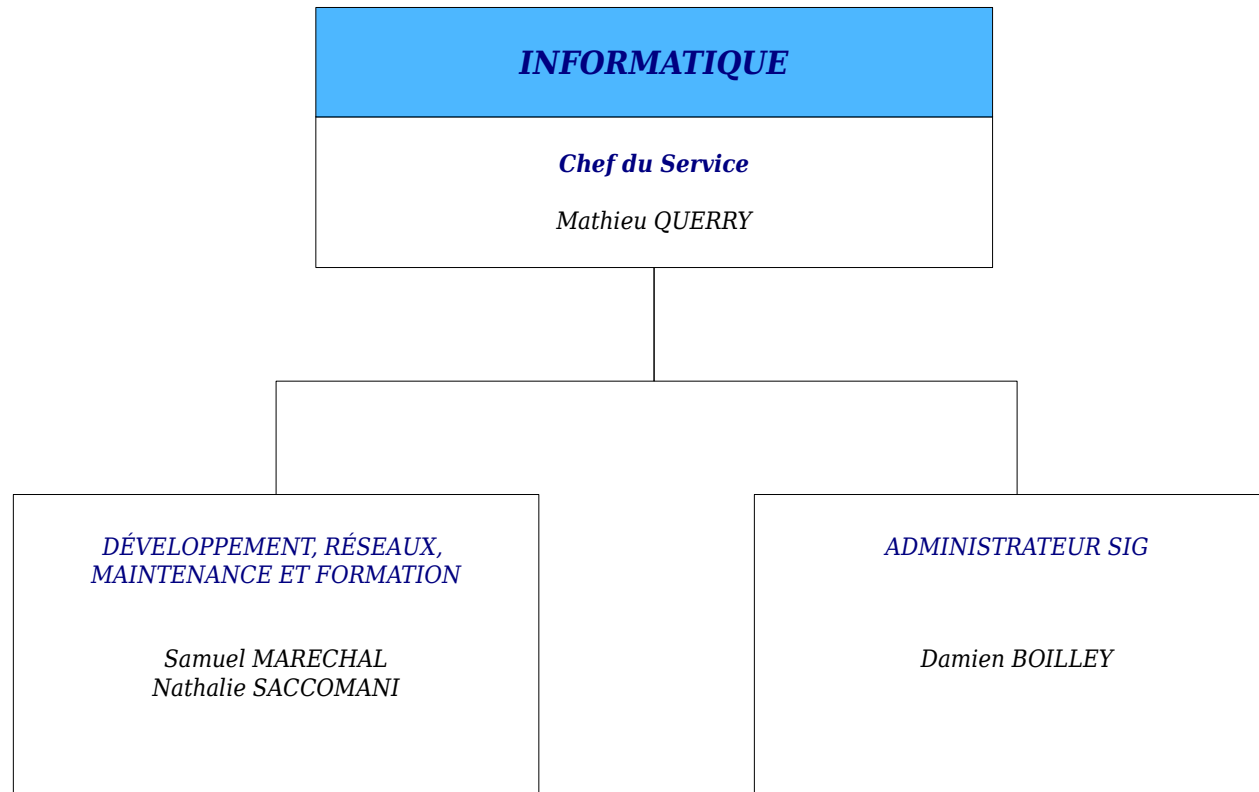

SERVICE INFORMATIQUE