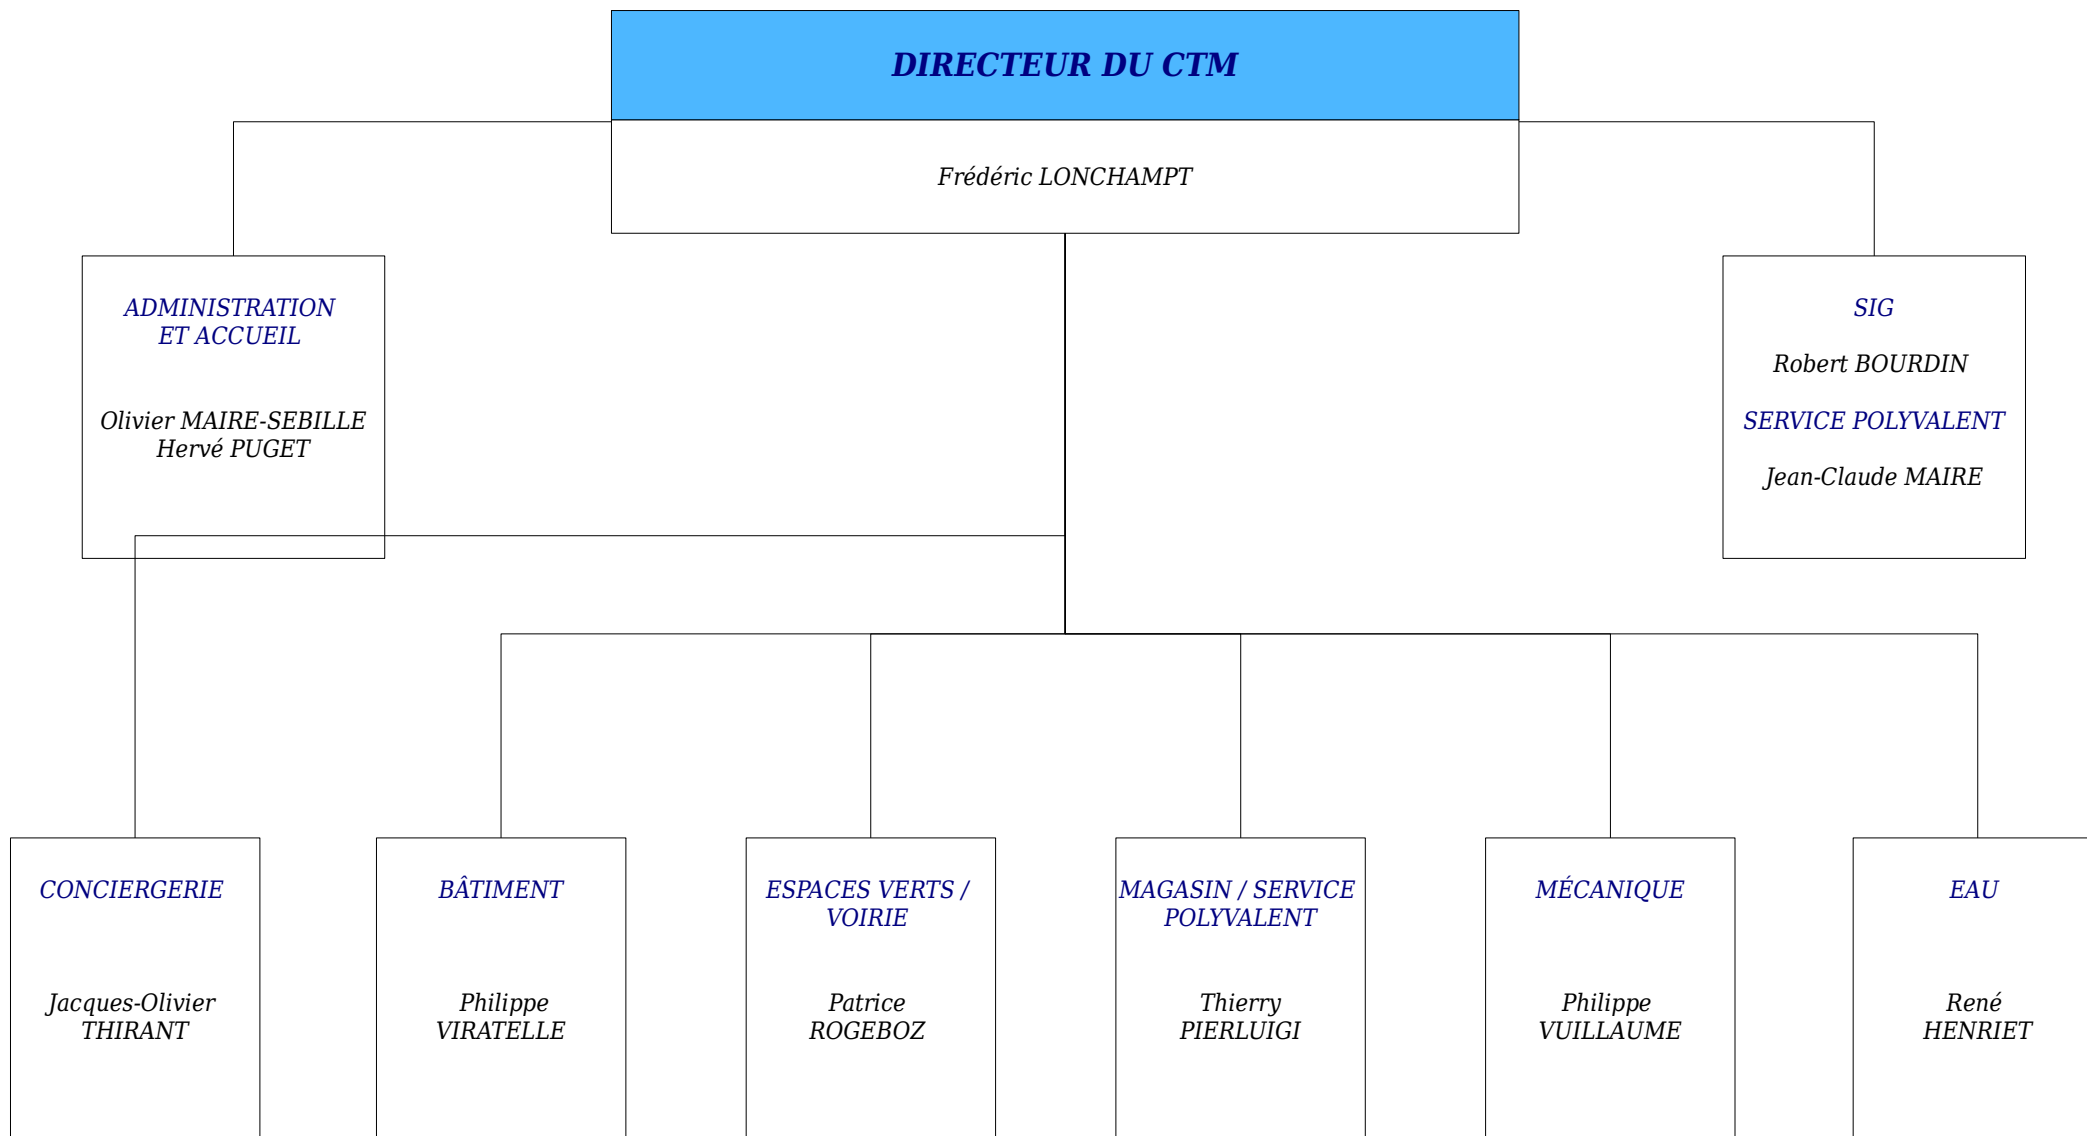

DIRECTION DU CENTRE TECHNIQUE MUNICIPAL